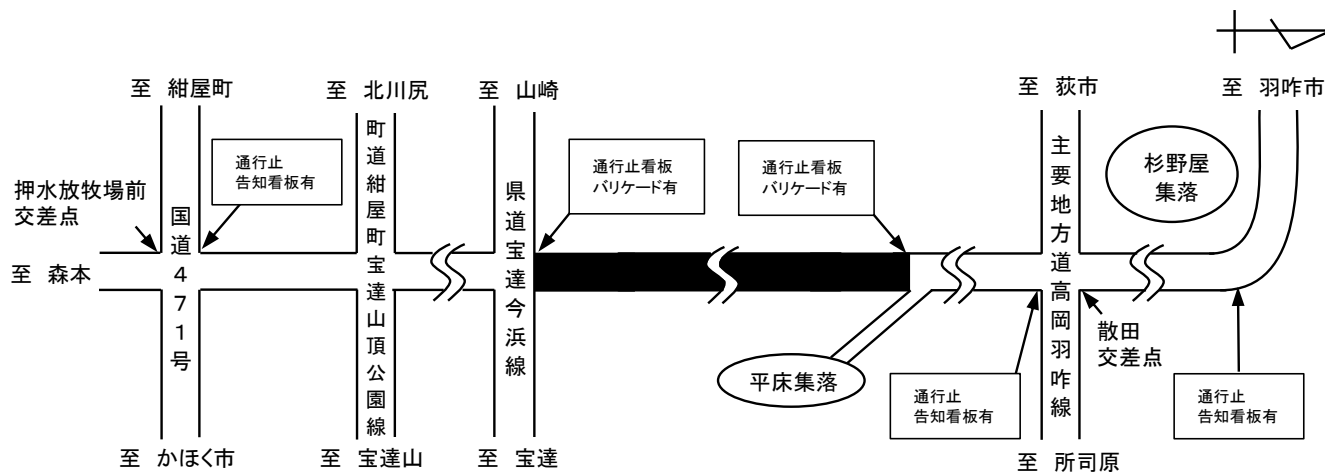

# 広域農道 平床～山崎間 法面崩壊の危険があるため通行止

平床地内において、法面崩壊の危険があるため、  
地図の ■■■■ 部分の通行止をしています。  
ほかの道路への回り道をお願いします。

期間 平成30年4月1日～当分の間

▼お問い合わせは 農林水産課 TEL29-8240