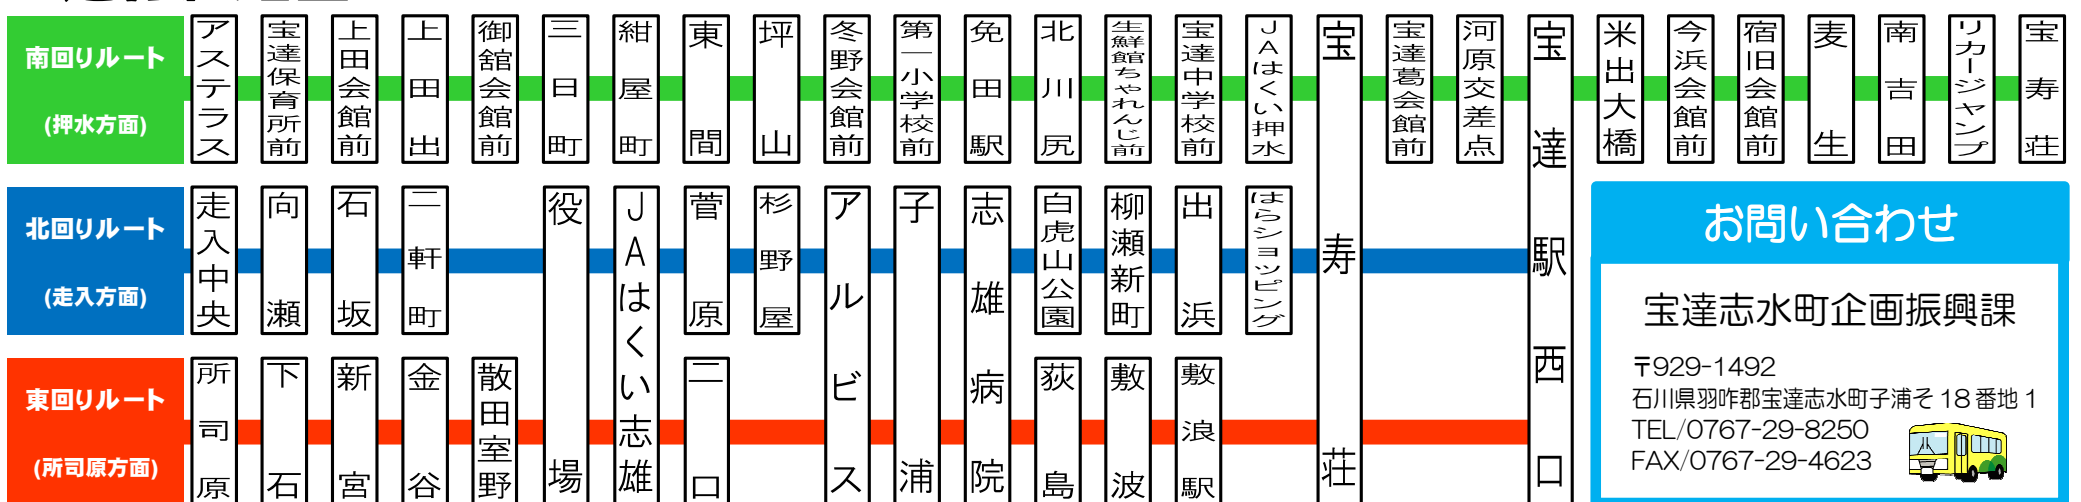

運行経路図

お問い合わせ

宝達志水町企画振興課

〒929-1492
石川県羽咋郡宝達志水町子浦そ 18 番地 1
TEL/0767-29-8250
FAX/0767-29-4623