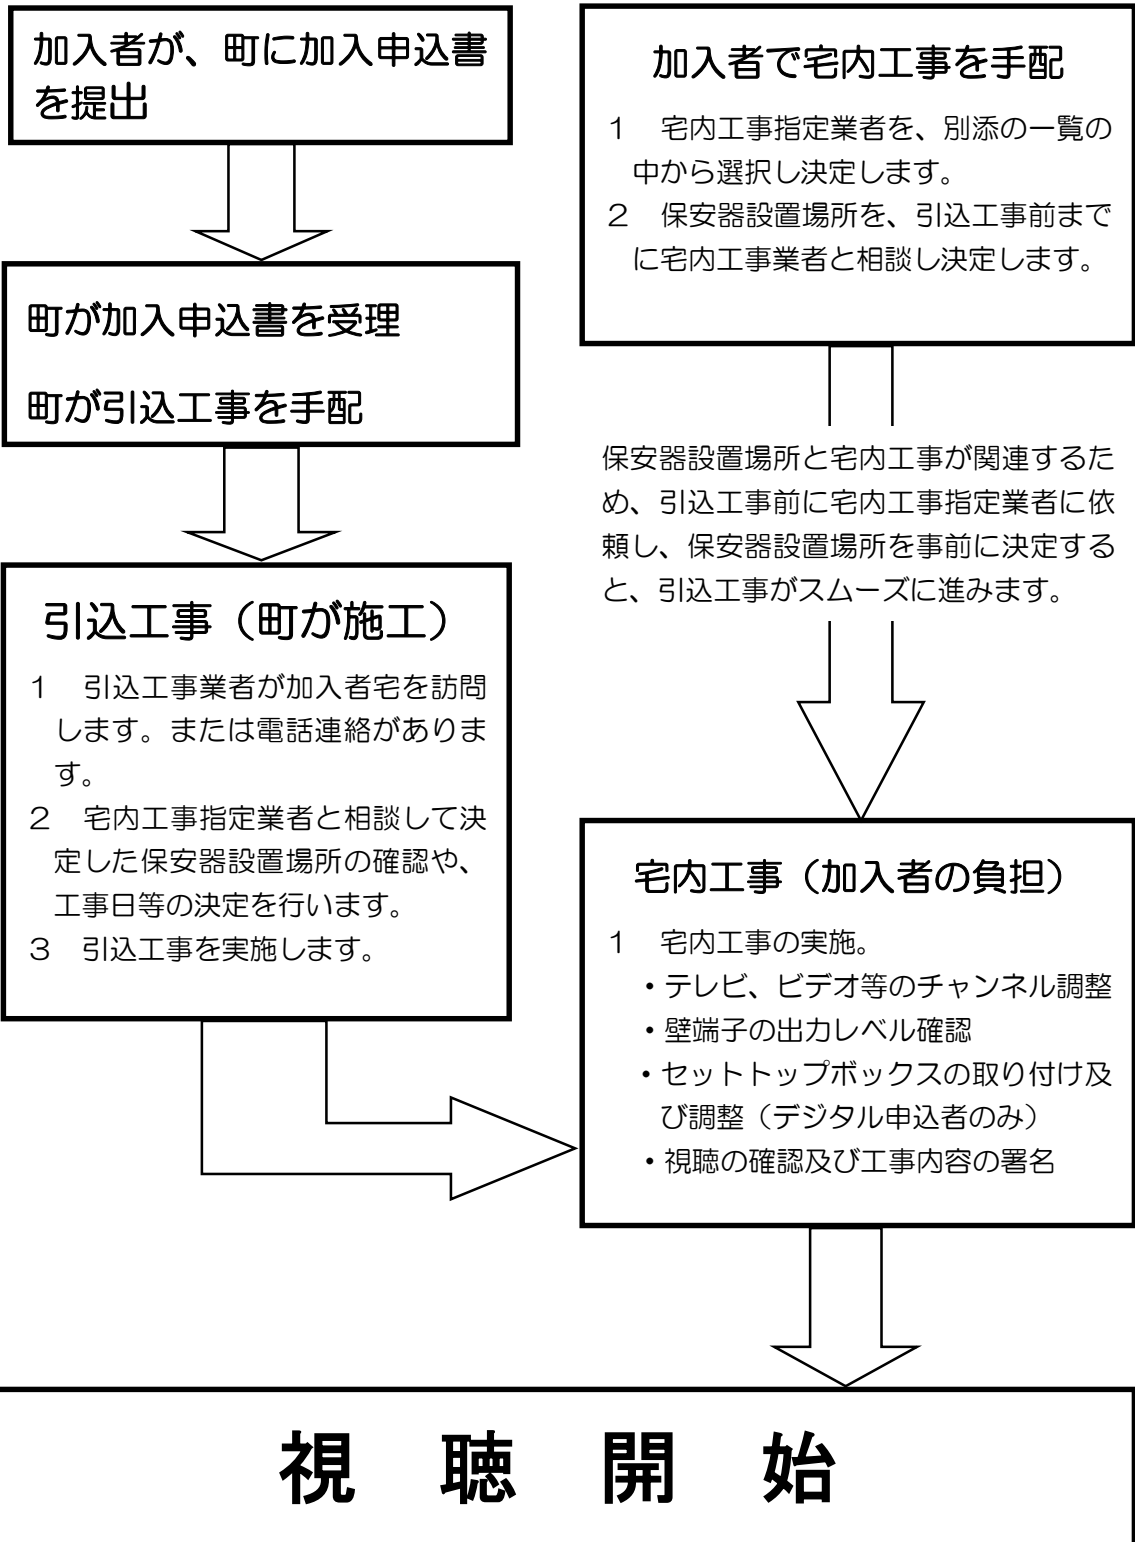

●加入から視聴できるまで