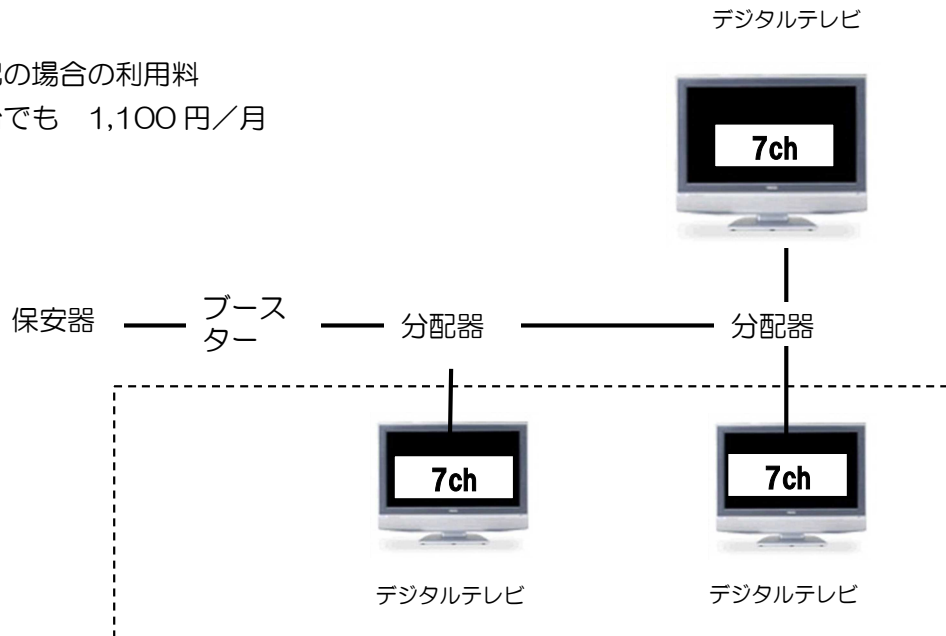

ケーブルテレビに接続した、すべてのテレビで7チャンネルをご覧いただけます。また FM 放送も同時に送信していますので、ラジオに同軸ケーブルを接続すれば聴くことができます。

接続するテレビの台数が増えても料金は変わりません。

なお、NHK のカラー契約は、今までどおり NHK へ直接お支払いいただきます。

視聴可能チャンネル			
1	さくらチャンネル	5	石川テレビ
2	NHK総合	6	テレビ金沢
3	NHK教育	7	北陸朝日放送
4	北陸放送		

下記の場合の利用料
何台でも 1,100 円/月

何台つないでも月額 1,100 円！！