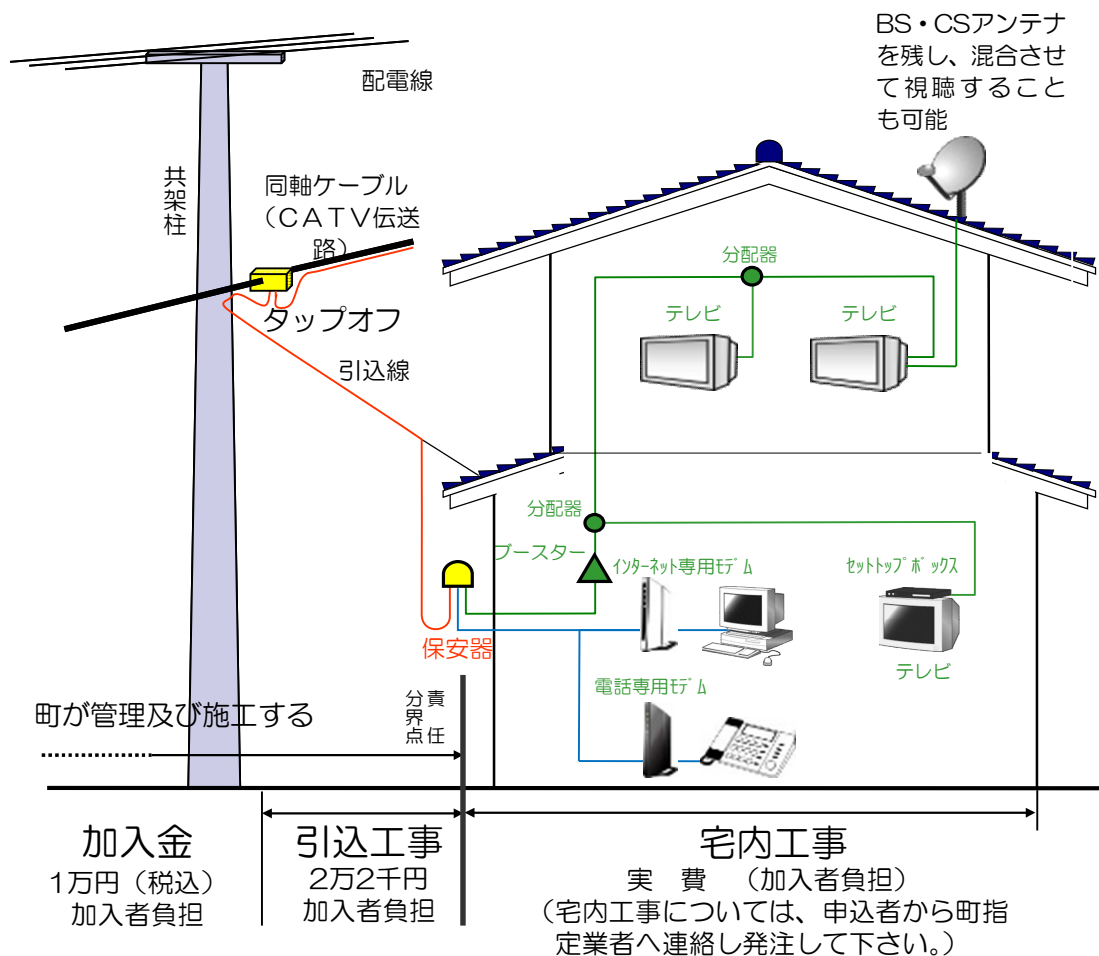

また、事前に宅内工事指定業者と相談し、保安器の設置場所を決めたあと、引込工事業者に指示することも可能です。

タップオフ

ケーブルで送られてきた電波を、各家庭に分配するための機器。

保安器

落雷等の異常電圧から宅内のケーブルに接続されるテレビなどを保護する機器。

★宅内工事について（加入者が宅内工事指定業者に工事を依頼）

宅内工事は、加入者が宅内工事指定業者へ直接依頼してください。工事費用も、宅内工事指定業者へお支払いください。

【宅内工事は2つの工事に分類されます】

1 テレビ配線工事

保安器からのテレビ配線となります。保安器からテレビに接続するための同軸ケーブル、分配器、テレビの台数が多い家庭や引き回しが長い場合は、ブースター（電波増幅器）を設置し、テレビ信号を増幅する必要があります。

2 その他配線工事（ケーブルインターネット）

金沢ケーブル㈱が提供するケーブルインターネットをご利用になる場合、保安器とケーブルモデムを接続する同軸ケーブル、ケーブルモデムとパソコンを接続するLANケーブルが必要になります。パソコンにはLANボード（カード）が必要になります。

ケーブルインターネットは、金沢ケーブル㈱との契約になり、申込書もケーブルテレビとは別になります。

宅内配線イメージ図

保安器

CATV 施設と加入者宅の接続点（引き込み口）に設置して、誘導雷等によるサージ電圧（強電圧）が家庭内に侵入するのを防ぐための機器。

ブースター

テレビの電波は分配器を使って電波を分けたり同軸ケーブルが長いと減衰していきます。その場合は必要な強さまで、信号を増幅するブースターが必要になります。