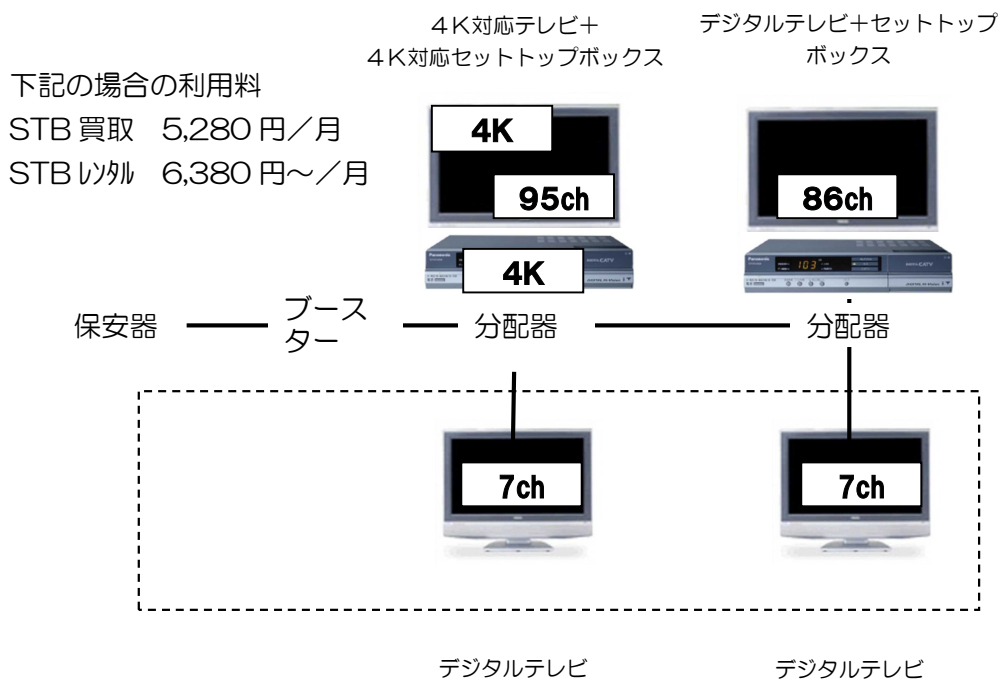

※ セットトップボックス（STB）買い取り価格（別表）

※ セットトップボックスレンタル（月額）（別表）

4K 放送対応セットトップボックス (STB) を接続したテレビでは95チャンネル、4K 放送に対応していないSTBを接続したテレビでは86チャンネル、STBを接続していないテレビは、基本の7チャンネルをご覧ください。 (STBは買取 (30,250 円~/台)、レンタル (1,100 円~/月))

セットトップボックス (STB) の台数で月額料金が決まります!

4K 放送対応セットトップボックス (STB) を接続したテレビでは87チャンネル、4K 放送に対応していないSTBを接続したテレビは81チャンネル、STBを接続していないテレビは、基本の7チャンネルをご覧いただけます。(STBは買取(30,250円~/台)、レンタル(1,100円~/月))

またFM放送も同時に送信していますので、ラジオに同軸ケーブルを接続すれば聴くことができます。