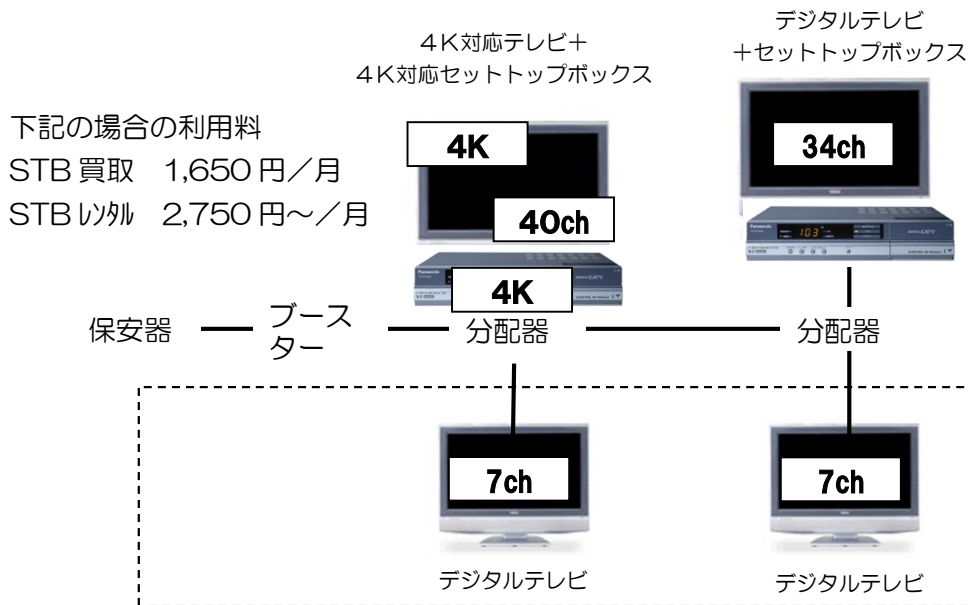

4K 放送対応セットトップボックス (STB) を接続したテレビでは40チャンネル、4K 放送に対応していないSTBを接続したテレビは34チャンネル、STBを接続していないテレビは、基本の7チャンネルをご覧ください。(STBは買取 (30,250 円~/台)、レンタル (1,100 円~/月))

またFM 放送も同時に送信していますので、ラジオに同軸ケーブルを接続すれば視聴可能です。

STB を接続しないテレビが増えても料金は変わりません。月額料金はSTBの台数で決まります (6 ページ参照)。

なお、NHK の衛星カラー契約は、今までどおりNHK へ直接お支払いいただけます。

視聴可能チャンネル			
1	さくらチャンネル	8-20	コミュニティ 13チャンネル
2	NHK総合	21-32	BS 12チャンネル
3	NHK教育	33-34	QVC・ショッピングチャンネル
4	北陸放送		
5	石川テレビ		
6	テレビ金沢	35-40	BS4K 6チャンネル
7	北陸朝日放送	オプション	WOWOW、スター・チャンネル、東映チャンネルetc

セットトップボックス (STB) の台数で月額料金が決まります！