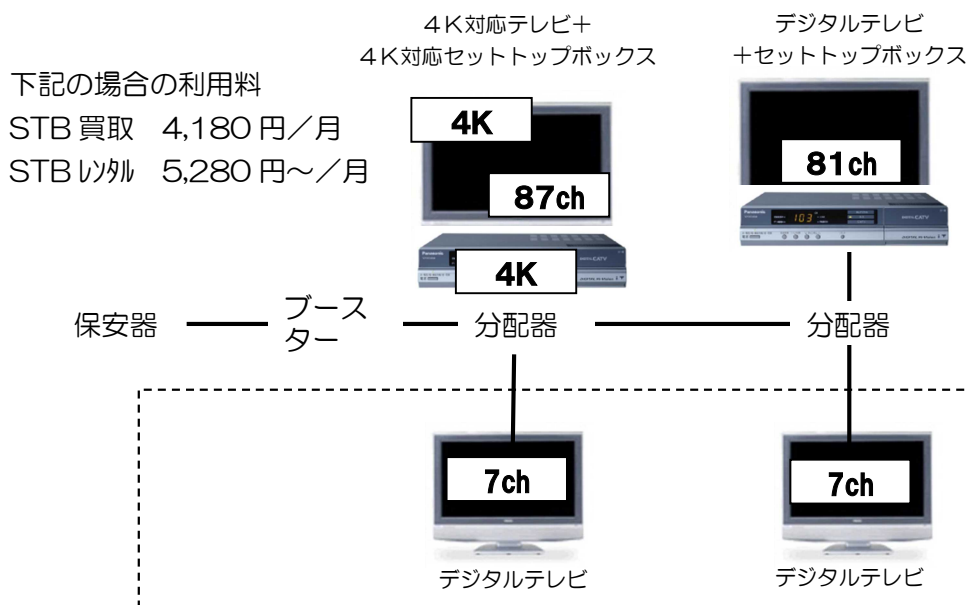

セットトップボックス (STB) の台数で月額料金が決まります!

4K 放送対応セットトップボックス (STB) を接続したテレビでは87チャンネル、4K 放送に対応していないSTBを接続したテレビは81チャンネル、STBを接続していないテレビは、基本の7チャンネルをご覧いただけます。(STBは買取(30,250円~/台)、レンタル(1,100円~/月))

またFM放送も同時に送信していますので、ラジオに同軸ケーブルを接続すれば聴くことができます。

セットトップボックス (STB) の台数で月額料金が決まります!

4K 放送対応セットトップボックス (STB) を接続したテレビでは40チャンネル、4K 放送に対応していないSTBを接続したテレビは34チャンネル、STBを接続していないテレビは、基本の7チャンネルをご覧ください。(STBは買取 (30,250 円~/台)、レンタル (1,100 円~/月))

またFM 放送も同時に送信していますので、ラジオに同軸ケーブルを接続すれば視聴可能です。