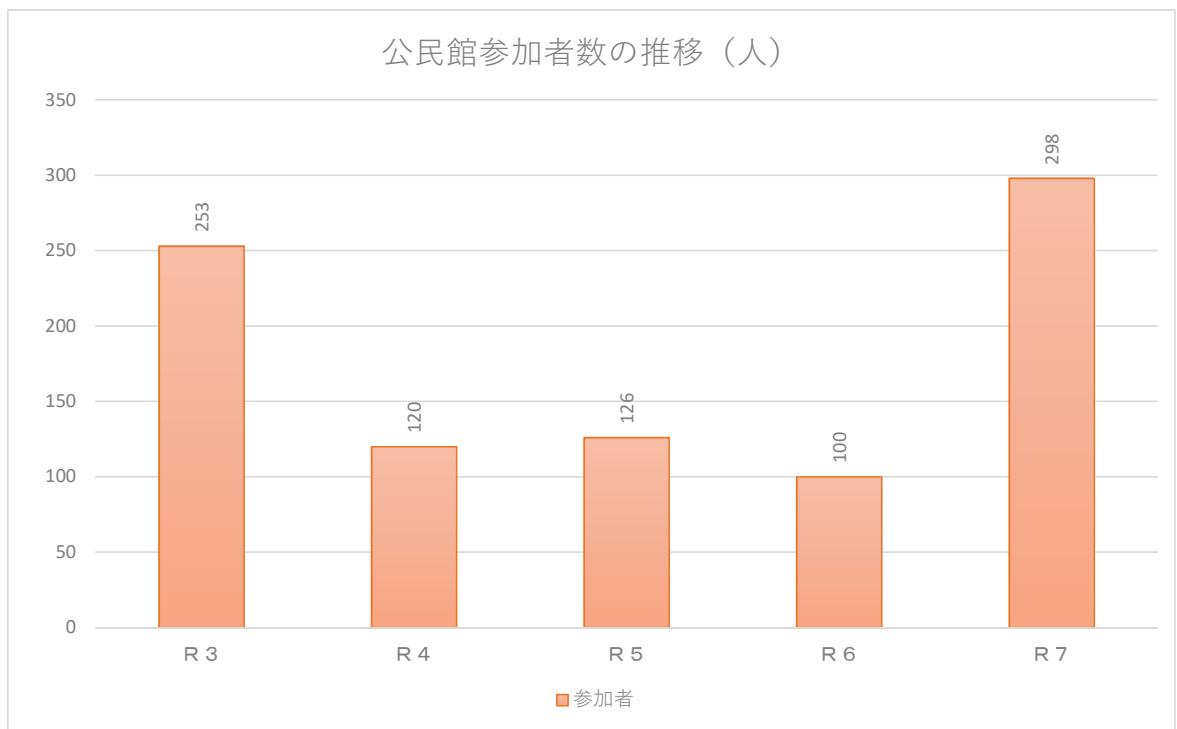

令和7年度 公民館事業実績一覧

		講座名	場所	回数	参加者 人数
1	5月29日	中世館跡 御館館跡を歩く	御館館跡、埋蔵文化財センター	1	17
2	6月19日	県出前講座 マイナンバー制度の活用について	さくらドーム21 2階 視聴覚室	1	13
3	6月26日	国宝・伝統的工芸、歴史を感じるまち 高岡を訪ねる	国宝 雲流山 勝興寺、 能作本社工場	1	28
4	6月28日	多文化共生事業、図書館事業共催 英語のおはなし会	さくらドーム21 2階 視聴覚室	1	24
5	7月28日	「下呂市を知ろう」第2弾 滝めぐり、五平餅づくり体験	下呂市旧小坂町	1	17
6	8月9日	町埋蔵文化財センター見学&古代鏡作り	町埋蔵文化財センター	1	4
7	8月25日	子ども映画上映会	アステラス 小ホール	1	90
8	9月17日	古文書入門講座	さくらドーム21 2階 セミナー室	1	6
9	10月14日	つまみ細工でつくる梅の紅白飾り	さくらドーム21 2階 視聴覚室	1	9
10	10月28日	宝スポバスハイキング	下呂市下呂温泉	1	23
11	11月13日 11月20日 11月27日	スマホ講座 活用方法を学ぼう 3回	さくらドーム21 視聴覚室	3	19
12	11月26日	古文書基礎講座	さくらドーム21 2階 セミナー室	1	6
13	3月1日	多文化共生事業共催 モルックを体験しよう	さくらドーム21 3階 多目的ホール なぎさ	1	24
14	3月5日	トレジャーふぁーむ いちご狩り体験	トレジャーふぁーむ 宝達志水町宿二甲63-2	1	18

一般向け

親子・子供向け