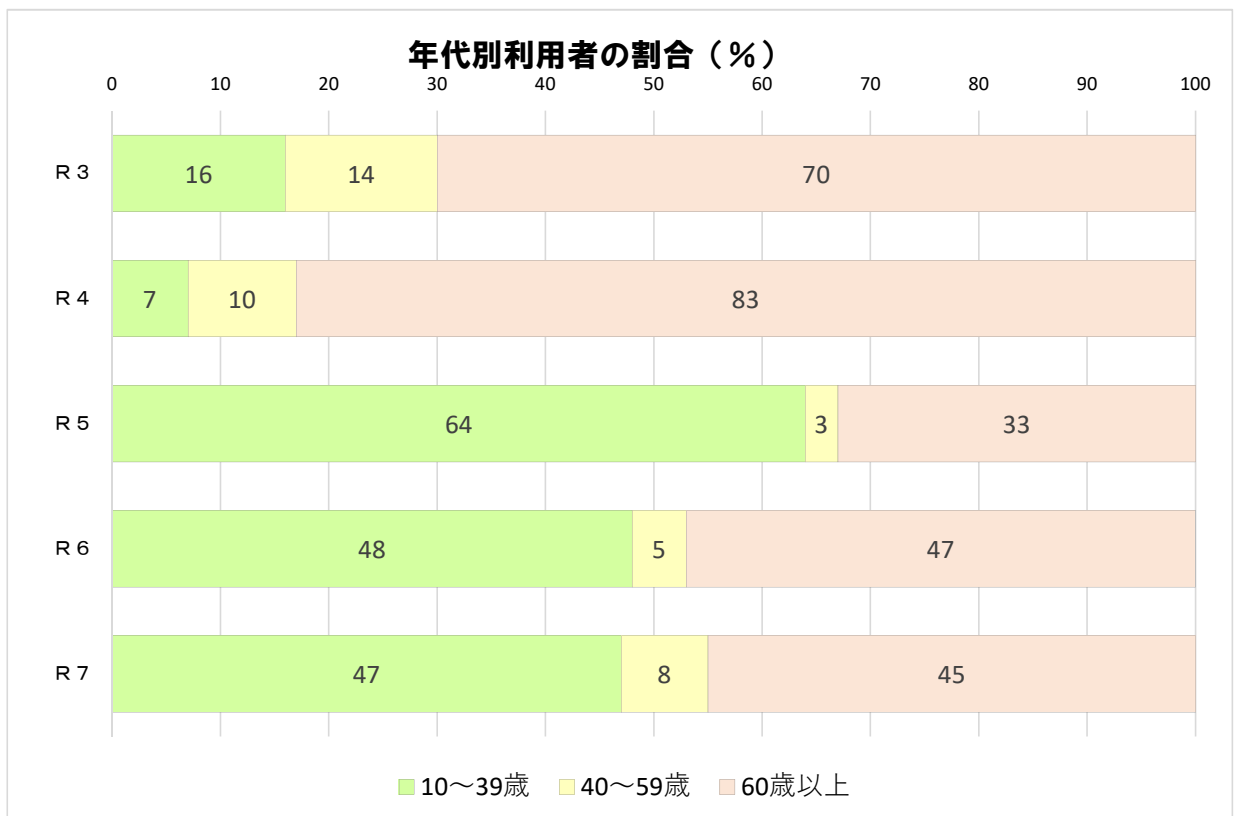

《資料1》

令和7年度公民館事業 実績報告書

宝達志水町公民館

HODATSUSHIMIZU COMMUNITY CENTER

令和7年度 公民館事業実績一覧

		講座名	場所	回数	参加者 人数
1	5月29日	中世館跡 御館館跡を歩く	御館館跡、埋蔵文化財センター	1	17
2	6月19日	県出前講座 マイナンバー制度の活用について	さくらドーム21 2階 視聴覚室	1	13
3	6月26日	国宝・伝統的工芸、歴史を感じるまち 高岡を訪ねる	国宝 雲流山 勝興寺、 能作本社工場	1	28
4	6月28日	多文化共生事業、図書館事業共催 英語のおはなし会	さくらドーム21 2階 視聴覚室	1	24
5	7月28日	「下呂市を知ろう」第2弾 滝めぐり、五平餅づくり体験	下呂市旧小坂町	1	17
6	8月9日	町埋蔵文化財センター見学&古代鏡作り	町埋蔵文化財センター	1	4
7	8月25日	子ども映画上映会	アステラス 小ホール	1	90
8	9月17日	古文書入門講座	さくらドーム21 2階 セミナー室	1	6
9	10月14日	つまみ細工でつくる梅の紅白飾り	さくらドーム21 2階 視聴覚室	1	9
10	10月28日	宝スポバスハイキング	下呂市下呂温泉	1	23
11	11月13日 11月20日 11月27日	スマホ講座 活用方法を学ぼう 3回	さくらドーム21 視聴覚室	3	19
12	11月26日	古文書基礎講座	さくらドーム21 2階 セミナー室	1	6
13	3月1日	多文化共生事業共催 モルックを体験しよう	さくらドーム21 3階 多目的ホール なぎさ	1	24
14	3月5日	トレジャーふぁーむ いちご狩り体験	トレジャーふぁーむ 宝達志水町宿二甲63-2	1	18

一般向け

親子・子供向け

▲御館館跡を歩く

国宝「勝興寺」

▲歴史を感じるまち 高岡を訪ねる

能作

小坂の滝めぐり

▲「下呂市を知ろう第2弾」