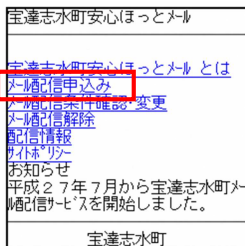

メール配信サービス「安心ほっとメール」登録の手引き（ケータイ）

【登録までの流れ】

【ケータイの場合】

①「宝達志水町安心ほっとメール」へのアクセス

(URL <https://mail.cous.jp/hodatsushimizu/>)

②「メール配信申込み」を選択

③「メールアドレス」を選択

QRコードからも
メール作成可能です