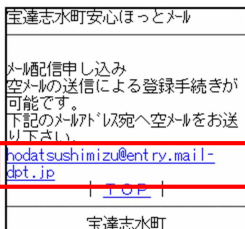

メール配信サービス「安心ほっとメール」登録の手引き（ケータイ）

【登録までの流れ】

【ケータイの場合】

①「宝達志水町安心ほっとメール」へのアクセス

(URL <https://mail.cous.jp/hodatsushimizu/>)

②「メール配信申込み」を選択

③「メールアドレス」を選択

QRコードからも
メール作成可能です

④空メールの送信

次のアドレスに空メール(件名、本文不要)を送信します。

宛先	hodatsushimizu@entry.mail-dpt.jp
件名	なし
本文	なし

⑤仮登録受付メールの受信／登録用 URL のアクセス

メール送信後、仮登録受付メールが届きます。メール本文に記載された URL を 30 分以内に選択し、本登録を行います。

※30 分以上経過した場合は、再度①からやり直します。

※仮登録受付メールが届かない場合は、「メールの受信設定について」を確認してください。