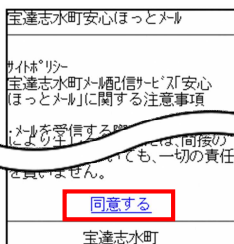

⑥サイトポリシーへの同意