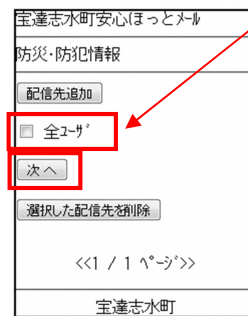

④空メールの送信

次のアドレスに空メール(件名、本文不要)を送信します。

宛先	hodatsushimizu@entry.mail-dpt.jp
件名	なし
本文	なし

⑤仮登録受付メールの受信／登録用 URL のアクセス

メール送信後、仮登録受付メールが届きます。メール本文に記載された URL を 30 分以内に選択し、本登録を行います。

※30 分以上経過した場合は、再度①からやり直します。

※仮登録受付メールが届かない場合は、「メールの受信設定について」を確認してください。

※機種によって登録できない場合があります。

⑥サイトポリシーへの同意

サイトポリシー確認後、「同意する」を選択します。

⑦配信先の選択

「配信先追加」を選択します。

「全ユーザ」にチェックし、「確定」を選択します。

次のカテゴリがある場合は、「次へ」を選択します。

複数カテゴリがなければ、「確認」を選択します。

複数カテゴリがない場合

⑧確認画面の表示・登録

配信を希望する内容を確認し、「登録」を選択します。

⑨登録完了画面の表示

／登録完了メールの受信

登録完了画面が表示され、登録完了メールが届きます。

以上で登録手続きが完了し、サービス利用開始となります。

◇メールの受信設定について