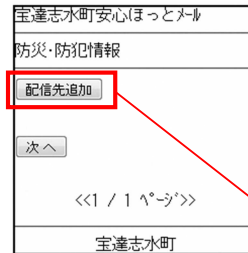

④空メールの送信

次のアドレスに空メール(件名、本文不要)を送信します。

宛先	hodatsushimizu@entry.mail-dpt.jp
件名	なし
本文	なし

⑤仮登録受付メールの受信／登録用 URL のアクセス

メール送信後、仮登録受付メールが届きます。メール本文に記載された URL を 30 分以内に選択し、本登録を行います。

※30 分以上経過した場合は、再度①からやり直します。

※仮登録受付メールが届かない場合は、「メールの受信設定について」を確認してください。

※機種によって登録できない場合があります。

⑥サイトポリシーへの同意

サイトポリシー確認後、「同意する」を選択します。

⑦配信先の選択

「配信先追加」を選択します。

「全ユーザ」にチェックし、「確定」を選択します。

次のカテゴリがある場合は、「次へ」を選択します。

複数カテゴリがなければ、「確認」を選択します。

複数カテゴリがない場合

⑧確認画面の表示・登録

配信を希望する内容を確認し、「登録」を選択します。

⑨登録完了画面の表示

／登録完了メールの受信

登録完了画面が表示され、登録完了メールが届きます。

以上で登録手続きが完了し、サービス利用開始となります。

◇メールの受信設定について