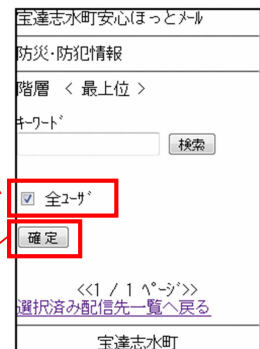

④空メールの送信

次のアドレスに空メール(件名、本文不要)を送信します。

宛先	hodatsushimizu@entry.mail-dpt.jp
件名	なし
本文	なし

⑤仮登録受付メールの受信／登録用 URL のアクセス

メール送信後、仮登録受付メールが届きます。メール本文に記載された URL を 30 分以内に選択し、本登録を行います。

※30 分以上経過した場合は、再度①からやり直します。

※仮登録受付メールが届かない場合は、「メールの受信設定について」を確認してください。

※機種によって登録できない場合があります。

⑥サイトポリシーへの同意

サイトポリシー確認後、「同意する」を選択します。

⑦配信先の選択

「配信先追加」を選択します。

「全ユーザ」にチェックし、「確定」を選択します。

次のカテゴリがある場合は、「次へ」を選択します。

複数カテゴリがなければ、「確認」を選択します。

複数カテゴリがない場合

⑧確認画面の表示・登録

配信を希望する内容を確認し、「登録」を選択します。

⑨登録完了画面の表示

／登録完了メールの受信

登録完了画面が表示され、登録完了メールが届きます。

以上で登録手続きが完了し、サービス利用開始となります。

◇メールの受信設定について