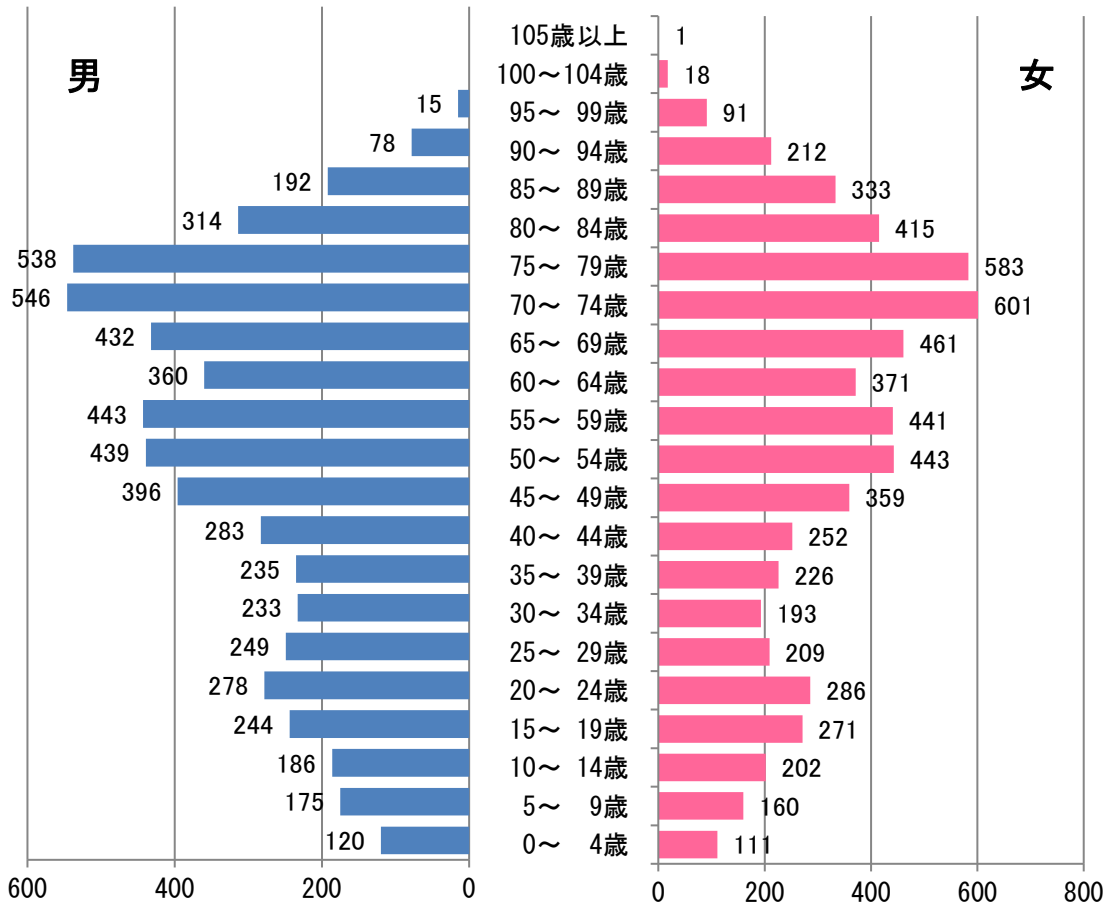

年齢別人口（令和6年1月末現在）

(人)

| 年齢 | 男 | 女 | 計 |
|----------|-------|-------|--------|
| 0～4歳 | 120 | 111 | 231 |
| 5～9歳 | 175 | 160 | 335 |
| 10～14歳 | 186 | 202 | 388 |
| 15～19歳 | 244 | 271 | 515 |
| 20～24歳 | 278 | 286 | 564 |
| 25～29歳 | 249 | 209 | 458 |
| 30～34歳 | 233 | 193 | 426 |
| 35～39歳 | 235 | 226 | 461 |
| 40～44歳 | 283 | 252 | 535 |
| 45～49歳 | 396 | 359 | 755 |
| 50～54歳 | 439 | 443 | 882 |
| 55～59歳 | 443 | 441 | 884 |
| 60～64歳 | 360 | 371 | 731 |
| 65～69歳 | 432 | 461 | 893 |
| 70～74歳 | 546 | 601 | 1,147 |
| 75～79歳 | 538 | 583 | 1,121 |
| 80～84歳 | 314 | 415 | 729 |
| 85～89歳 | 192 | 333 | 525 |
| 90～94歳 | 78 | 212 | 290 |
| 95～99歳 | 15 | 91 | 106 |
| 100～104歳 | 0 | 18 | 18 |
| 105歳以上 | 0 | 1 | 1 |
| 合計 | 5,756 | 6,239 | 11,995 |

(人)

| | 男 | 女 | 計 |
|---------|-------|-------|-------|
| 65歳以上人口 | 2,115 | 2,715 | 4,830 |
| 高齢化率 | 36.7% | 43.5% | 40.3% |

| | 男 | 女 | 計 |
|---------|-------|-------|--------|
| 20歳以上人口 | 5,031 | 5,495 | 10,526 |

※日本人と外国人を合わせた数値を掲載しています。