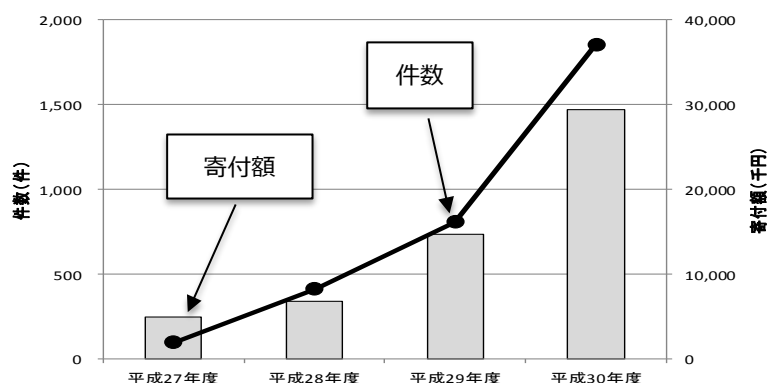

平成 30 年 4 月から平成 31 年 3 月までに、たくさんの方から宝達志水町へふるさと応援寄付（ふるさと納税）をいただきました。誠にありがとうございます。以下にふるさと応援寄付の状況をご報告します。

■寄付の概要

ふるさと納税代行サイトとして「わが街ふるさと」「ふるさとチョイス」を運用してきましたが、平成 29 年 11 月より「さとふる」での運用を開始しました。この結果、対前年比で、件数は 1,047 件増（前年比 2.29 倍）、寄附金額は 14,663 千円増（前年比 1.99 倍）とたくさんの寄付をいただくことができました。誠にありがとうございます。

	件数（件）	寄付額（千円）	
平成27年度	98	4,991	12月からwebサイト「わが街ふるさと（株サイネックス）」からの受付を追加。
平成28年度	413	6,875	12月からwebサイト「ふるさとチョイス（株トラストバンク）」からの受付を追加。
平成29年度	807	14,775	11月からwebサイト「さとふる（株さとふる）」からの受付を追加。
平成30年度	1,854	29,438	

■いただいた寄付の使いみち

1. 文化財の保護

奥村助右衛門が佐々成政から守りぬいた末森城址、国指定重要文化財の喜多家、県指定有形文化財の岡部家などの環境整備など。

2. 教育、子育ての充実

次代を担う子供たちを町の「宝」と位置づけ、子育て環境、教育の充実を図ります。

3. 医療、福祉の充実

誰もが住みやすい町になるよう、医療・福祉の充実を図ります。