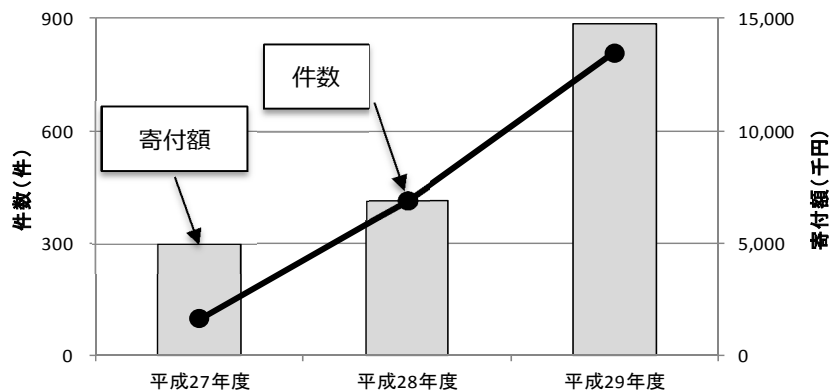

平成 29 年 4 月から平成 30 年 3 月までに、たくさんの方から宝達志水町へふるさと応援寄付（ふるさと納税）をいただきました。誠にありがとうございます。以下にふるさと応援寄付の状況をご報告します。

■ 寄付の概要

ふるさと納税代行サイトとして「わが街ふるさと」「ふるさとチョイス」を運用してきましたが、平成 29 年 11 月より「さとふる」での運用を開始しました。この結果、対前年比で、件数は 394 件増（前年比 1.95 倍）、寄附金額は 7,900 千円増（前年比 2.15 倍）とたくさんの寄付をいただくことができました。誠にありがとうございます。

	件数 (件)	寄附額 (千円)	
平成27年度	98	4,991	12月からwebサイト「わが街ふるさと（株サイネックス）」からの受付を追加。
平成28年度	413	6,875	12月からwebサイト「ふるさとチョイス（株トラストバンク）」からの受付を追加。
平成29年度	807	14,775	11月からwebサイト「さとふる（株さとふる）」からの受付を追加。

■ いただいた寄付の使いみち

1. 文化財の保護

奥村助右衛門が佐々成政から守りぬいた末森城址、国指定重要文化財の喜多家、県指定有形文化財の岡部家などの環境整備など。

2. 教育、子育ての充実

次代を担う子供たちを町の「宝」と位置づけ、子育て環境、教育の充実を図ります。

3. 医療、福祉の充実

誰もが住みやすい町になるよう、医療・福祉の充実を図ります。

4. 環境保全、防災の充実文化財の保護