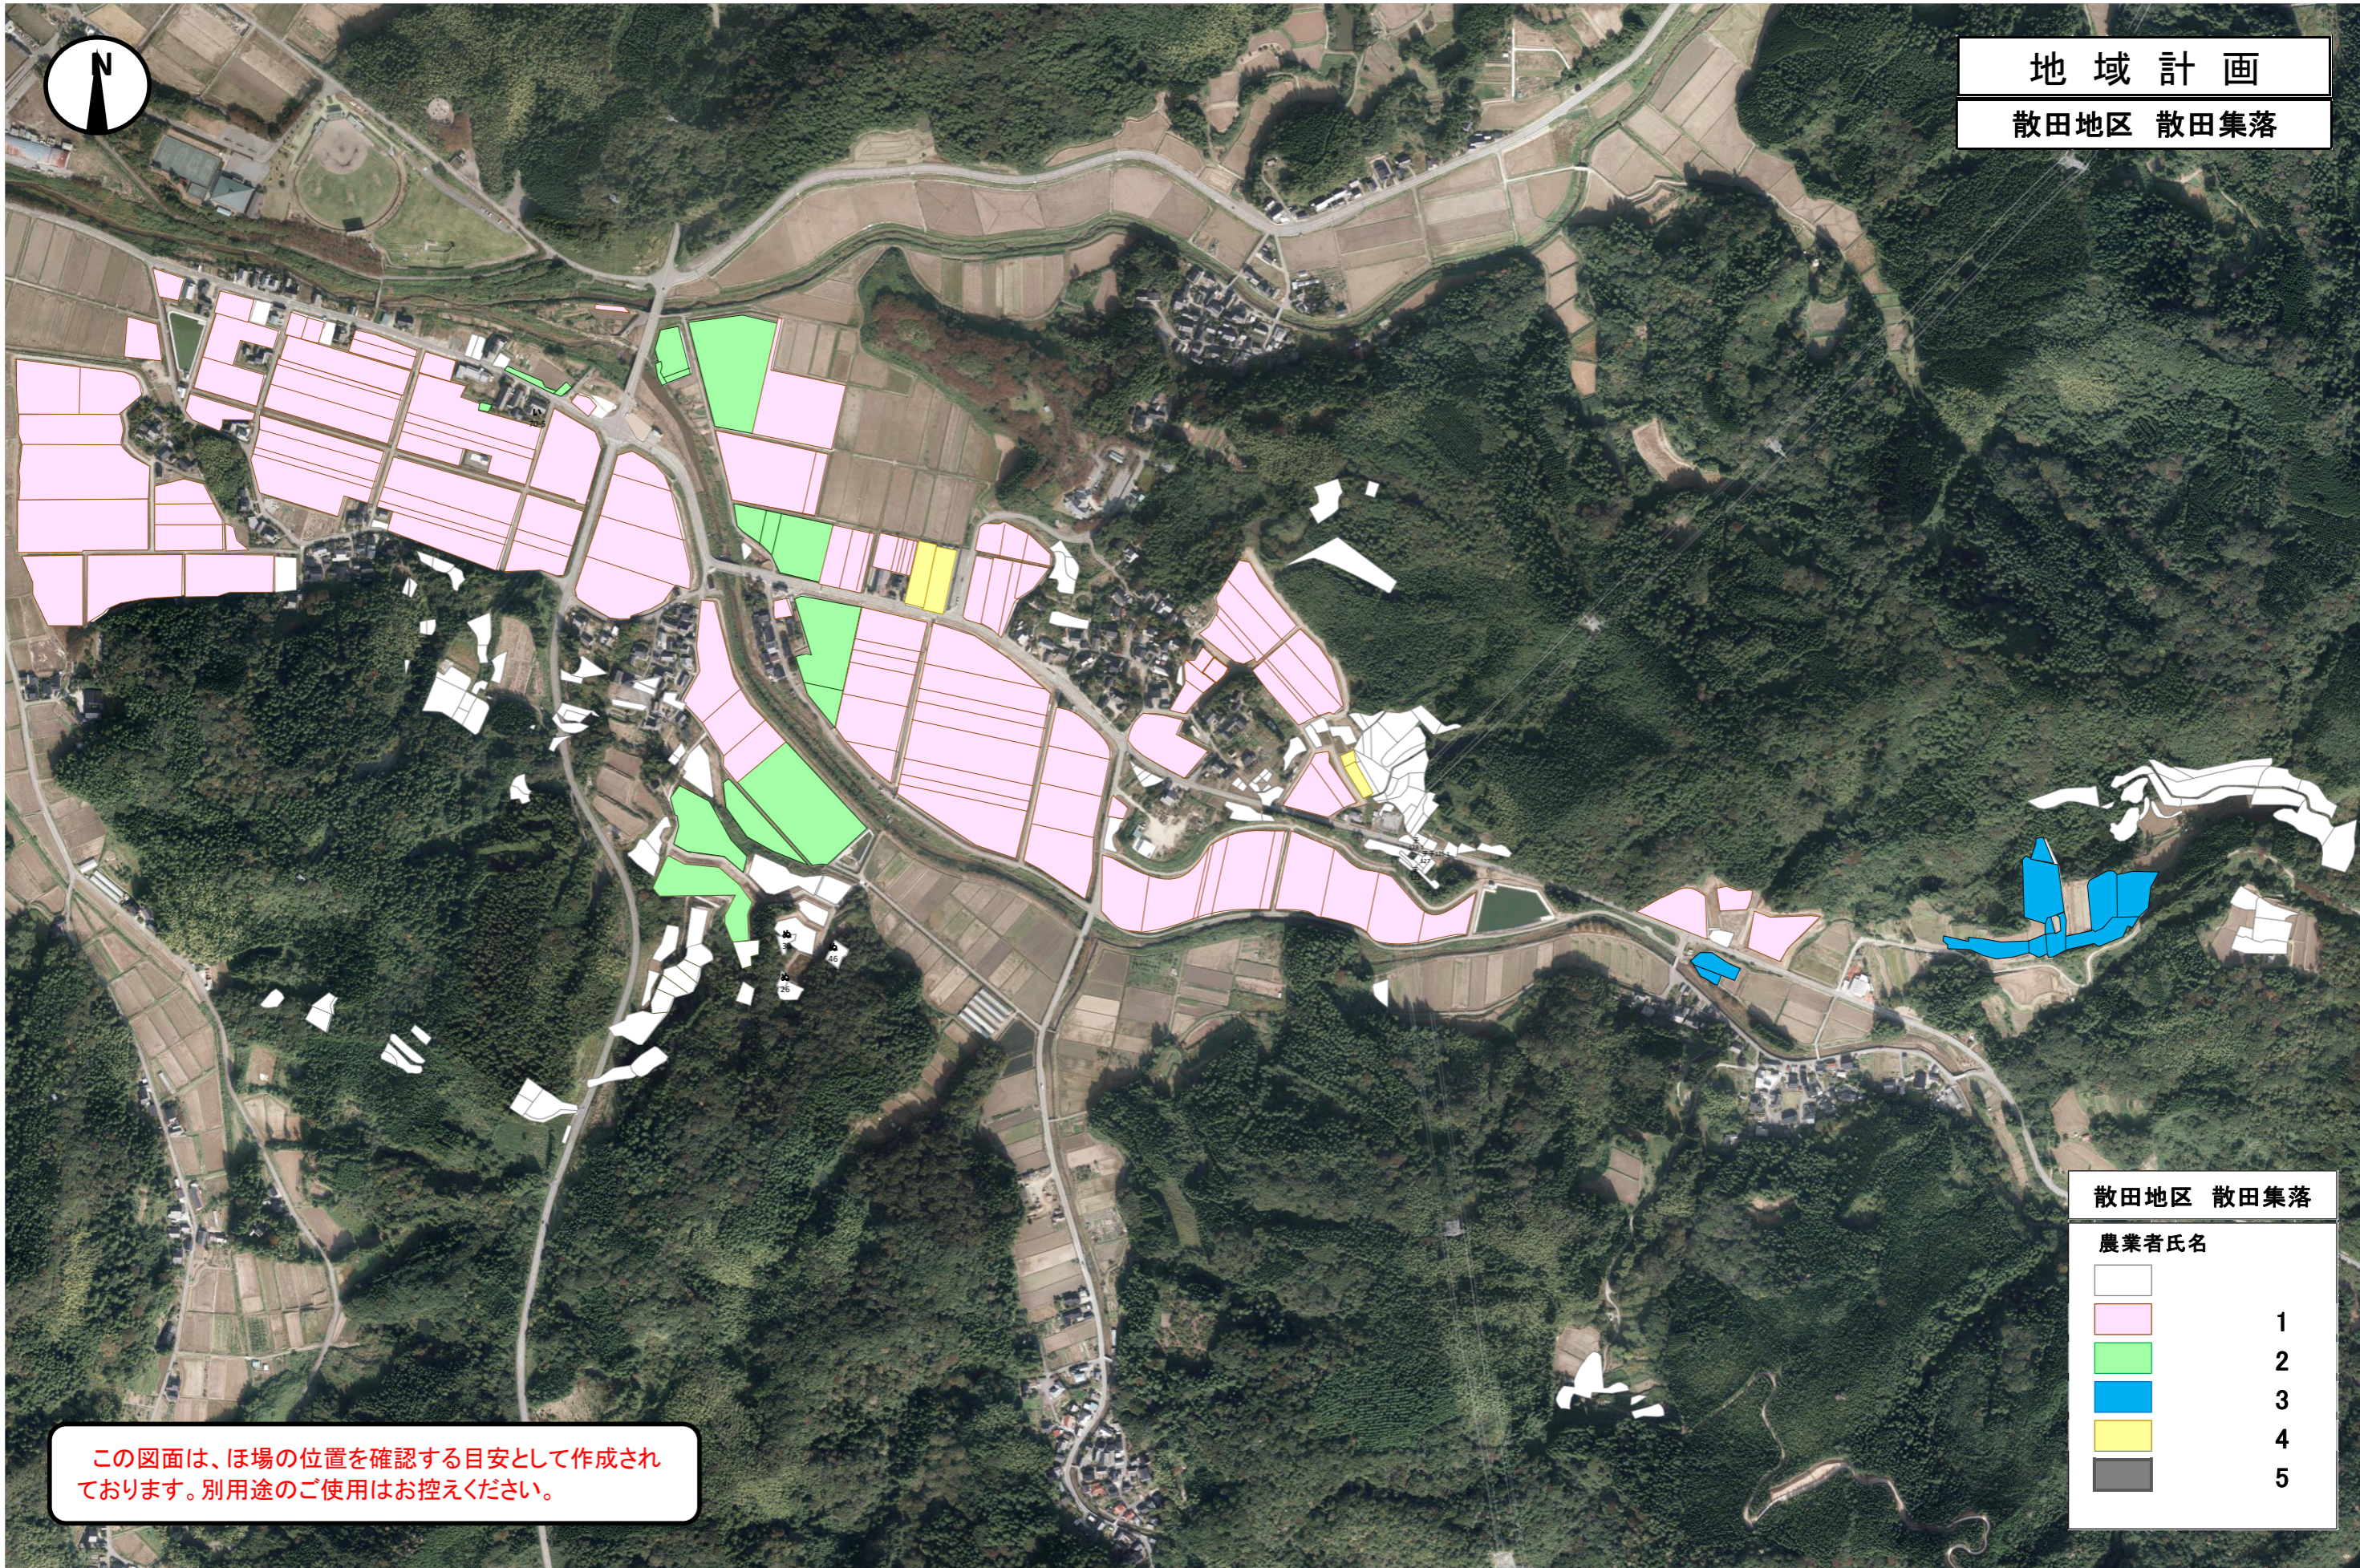

地域計画
散田地区 散田集落

この図面は、ほ場の位置を確認する目安として作成されております。別用途のご使用はお控えください。

散田地区 散田集落	
農業者氏名	
	1
	2
	3
	4
	5