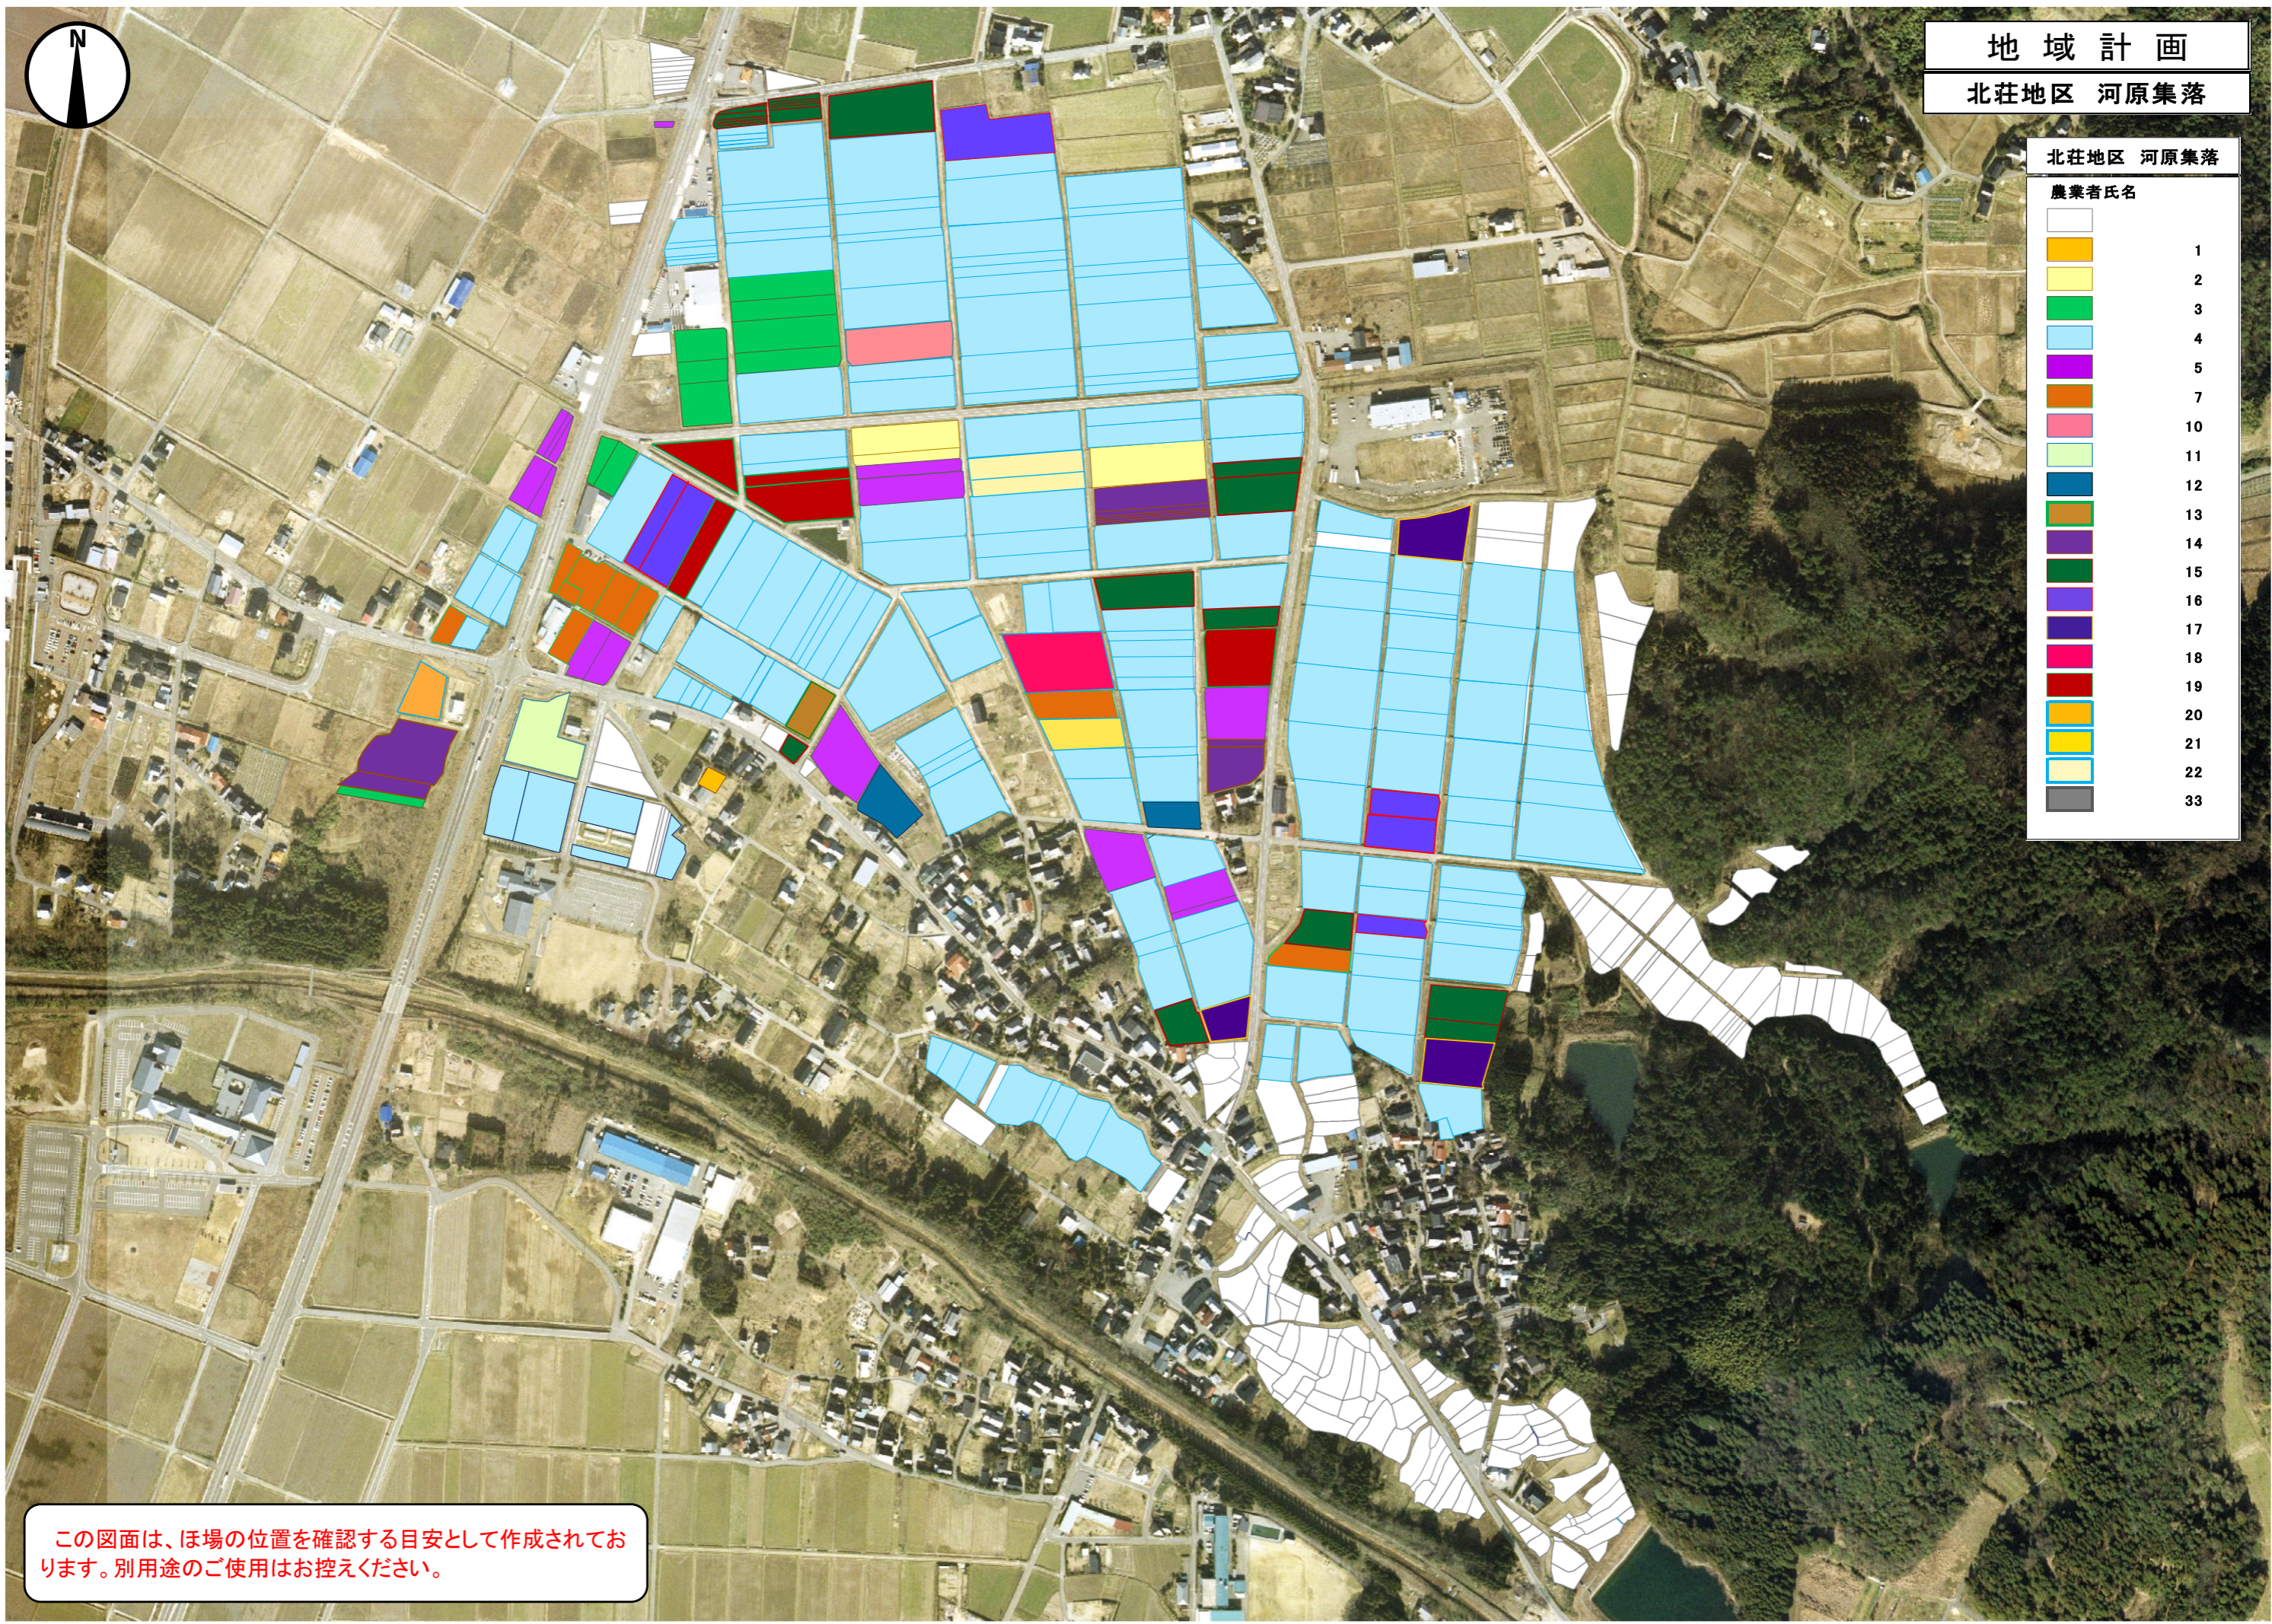

地域計画

北荘地区 沢川集落

この図面は、ほ場の位置を確認する目安として作成されております。別用途のご使用はお控えください。

北荘地区 沢川集落	
農業者氏名	
	
	30
	33

地域計画

北荘地区 宝達集落(上田外地番台)

北荘地区 宝達集落(上田外地番台)

農業者氏名

	1
	3
	28
	29
	9
	31
	32
	33

この図面は、ほ場の位置を確認する目安として作成されております。別用途のご使用はお控えください。

地域計画
北荘地区 山崎集落

北荘地区 山崎集落

農業者氏名

White	1
Yellow	2
Green	3
Pink	6
Light Blue	23
Dark Blue	24
Light Green	25
Brown	26
Grey	27
Light Blue	28
Red	29
Dark Green	8
Grey	33

この図面は、ほ場の位置を確認する目安として作成されております。別用途のご使用はお控えください。

地域計画
北荘地区 河原集落

北荘地区 河原集落

農業者氏名

White	1
Orange	2
Yellow	3
Green	4
Light Blue	5
Purple	7
Brown	10
Pink	11
Light Green	12
Dark Blue	13
Dark Green	14
Dark Purple	15
Red	16
Magenta	17
Red	18
Orange	19
Yellow	20
Light Yellow	21
Light Blue	22
Grey	33

この図面は、ほ場の位置を確認する目安として作成されております。別用途のご使用はお控えください。