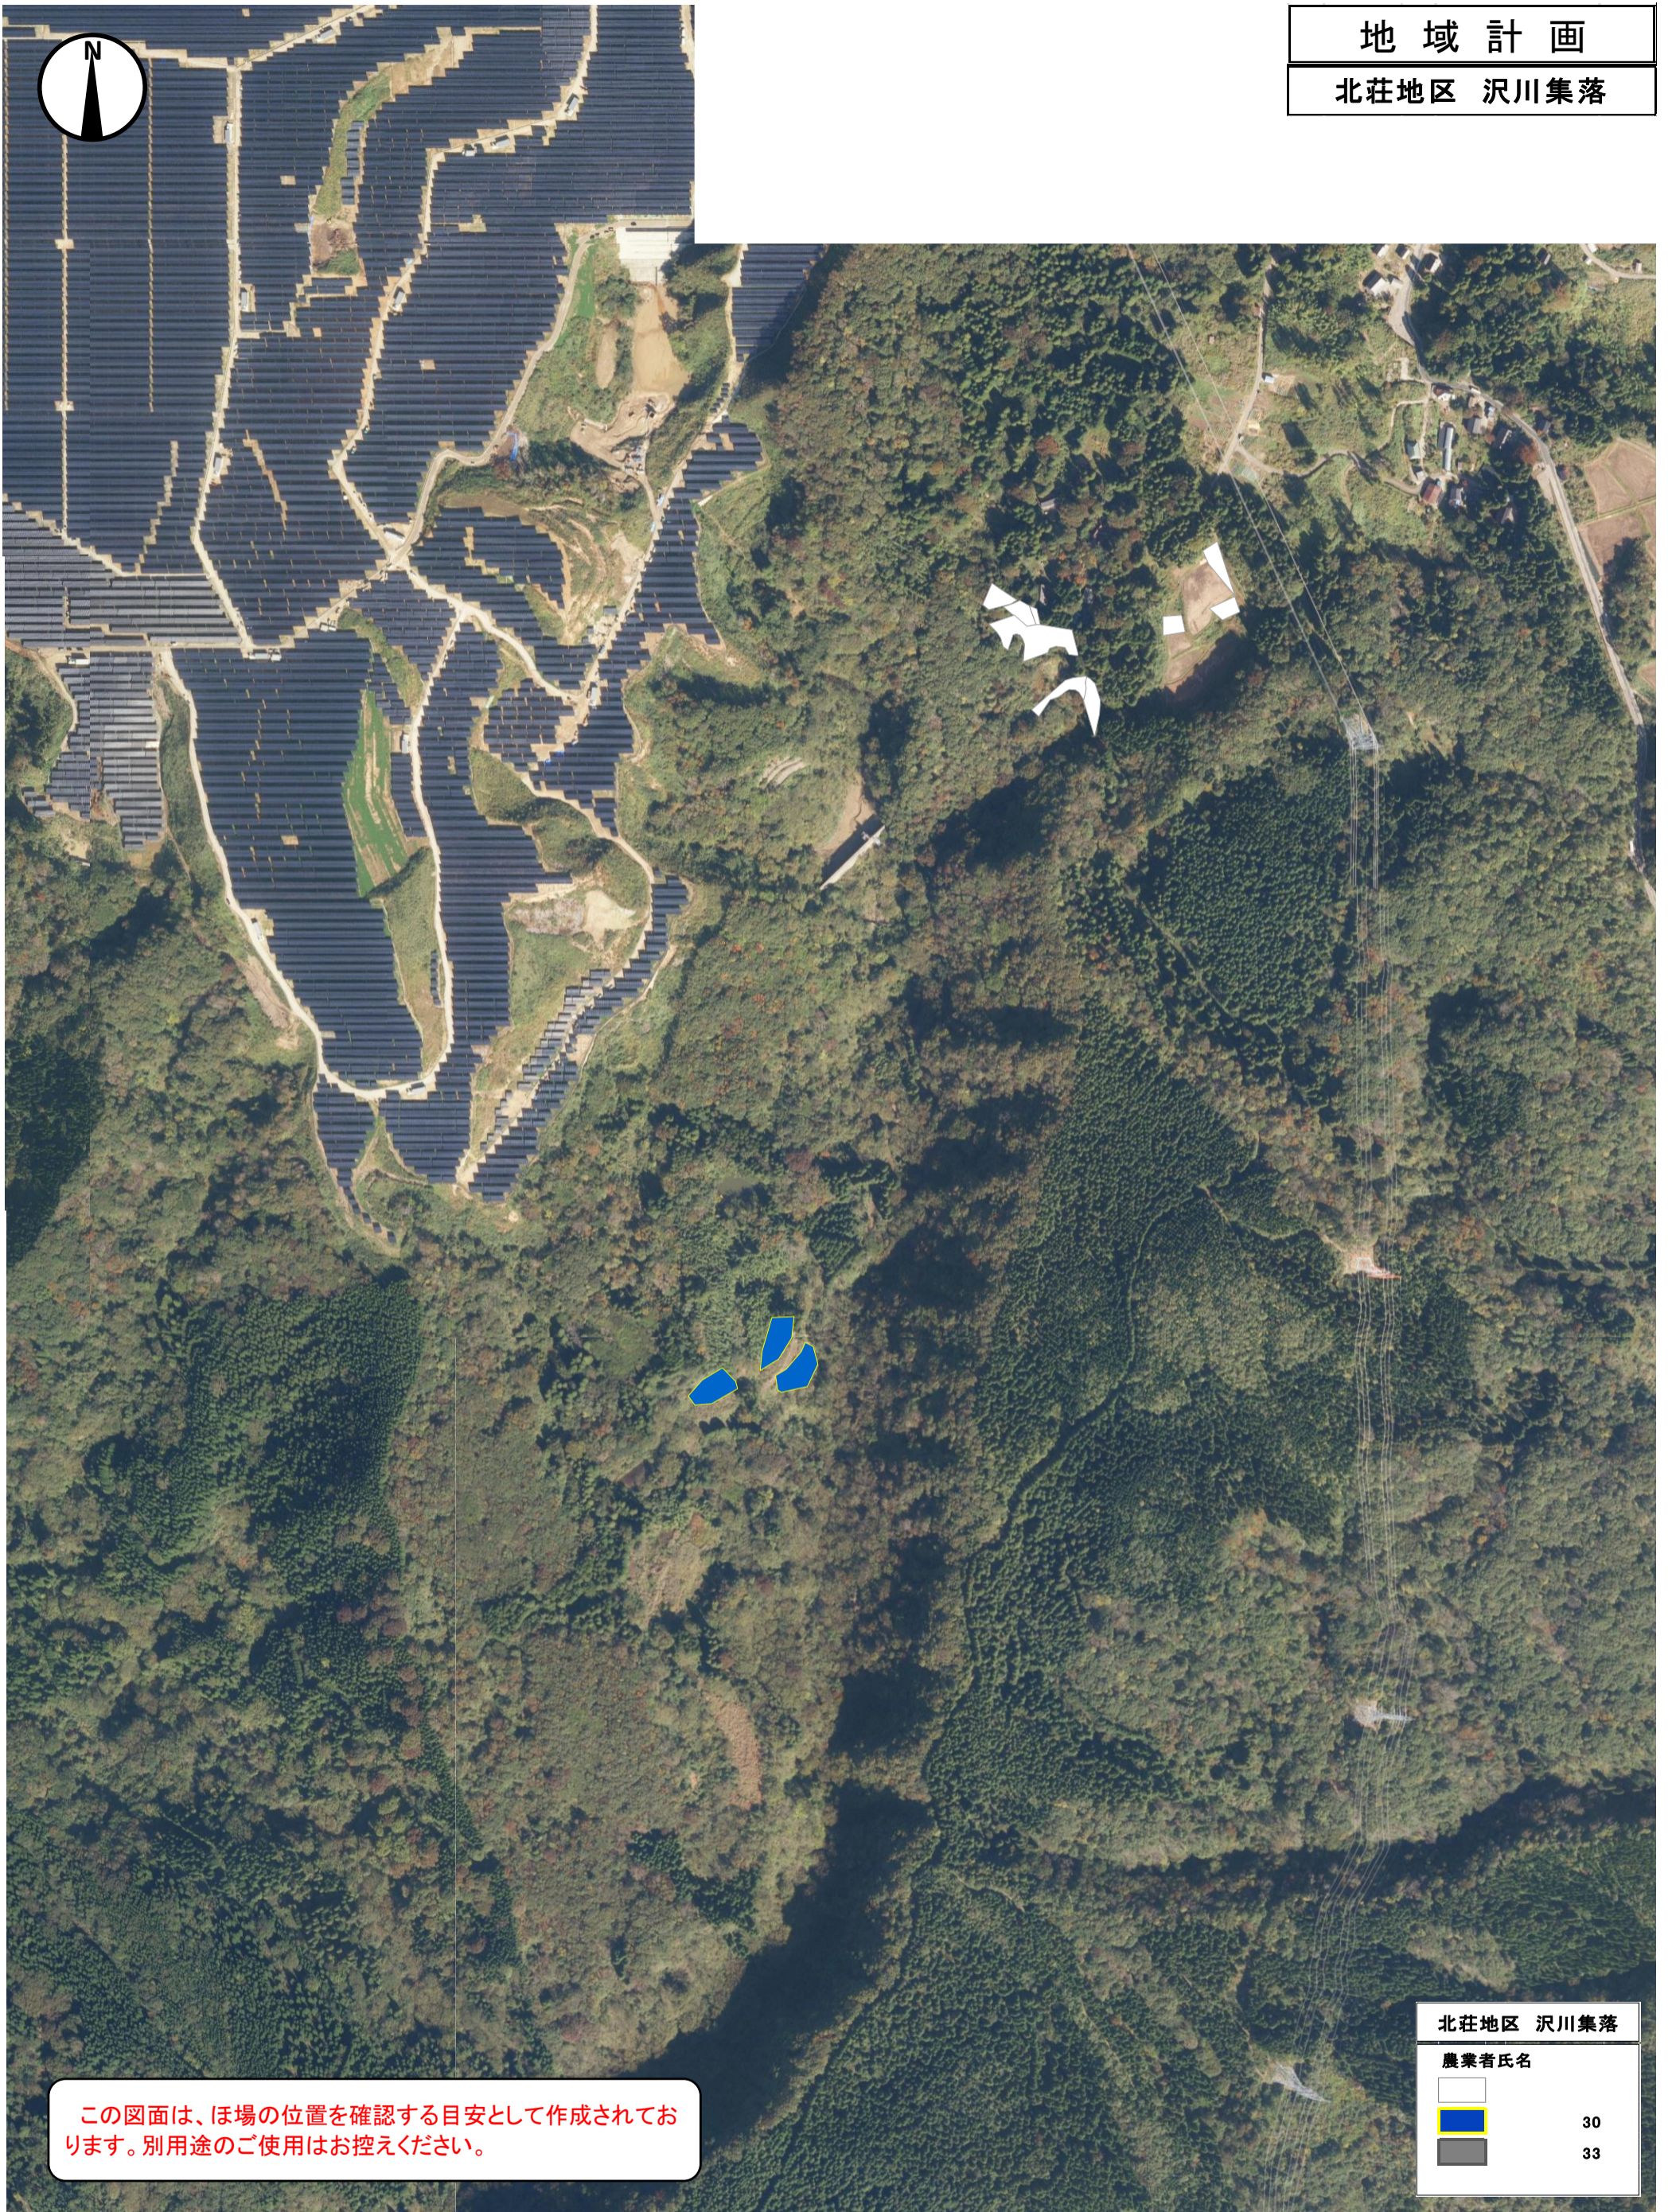

地域計画

北荘地区 沢川集落

この図面は、ほ場の位置を確認する目安として作成されております。別用途のご使用はお控えください。

北荘地区 沢川集落	
農業者氏名	
	
	30
	33

地域計画

北荘地区 宝達集落(上田外地番台)

北荘地区 宝達集落(上田外地番台)

農業者氏名

	1
	3
	28
	29
	9
	31
	32
	33

この図面は、ほ場の位置を確認する目安として作成されております。別用途のご使用はお控えください。

地域計画
北荘地区 山崎集落

北荘地区 山崎集落

農業者氏名

White	1
Yellow	2
Green	3
Pink	6
Light Blue	23
Dark Blue	24
Light Green	25
Brown	26
Grey	27
Light Blue	28
Red	29
Dark Green	8
Grey	33

この図面は、ほ場の位置を確認する目安として作成されております。別用途のご使用はお控えください。

地域計画
北荘地区 河原集落

北荘地区 河原集落

農業者氏名

White	1
Orange	2
Yellow	3
Green	4
Light Blue	5
Purple	7
Brown	10
Pink	11
Light Green	12
Dark Blue	13
Dark Green	14
Dark Purple	15
Red	16
Magenta	17
Red	18
Orange	19
Yellow	20
Light Yellow	21
Light Blue	22
Grey	33

この図面は、ほ場の位置を確認する目安として作成されております。別用途のご使用はお控えください。