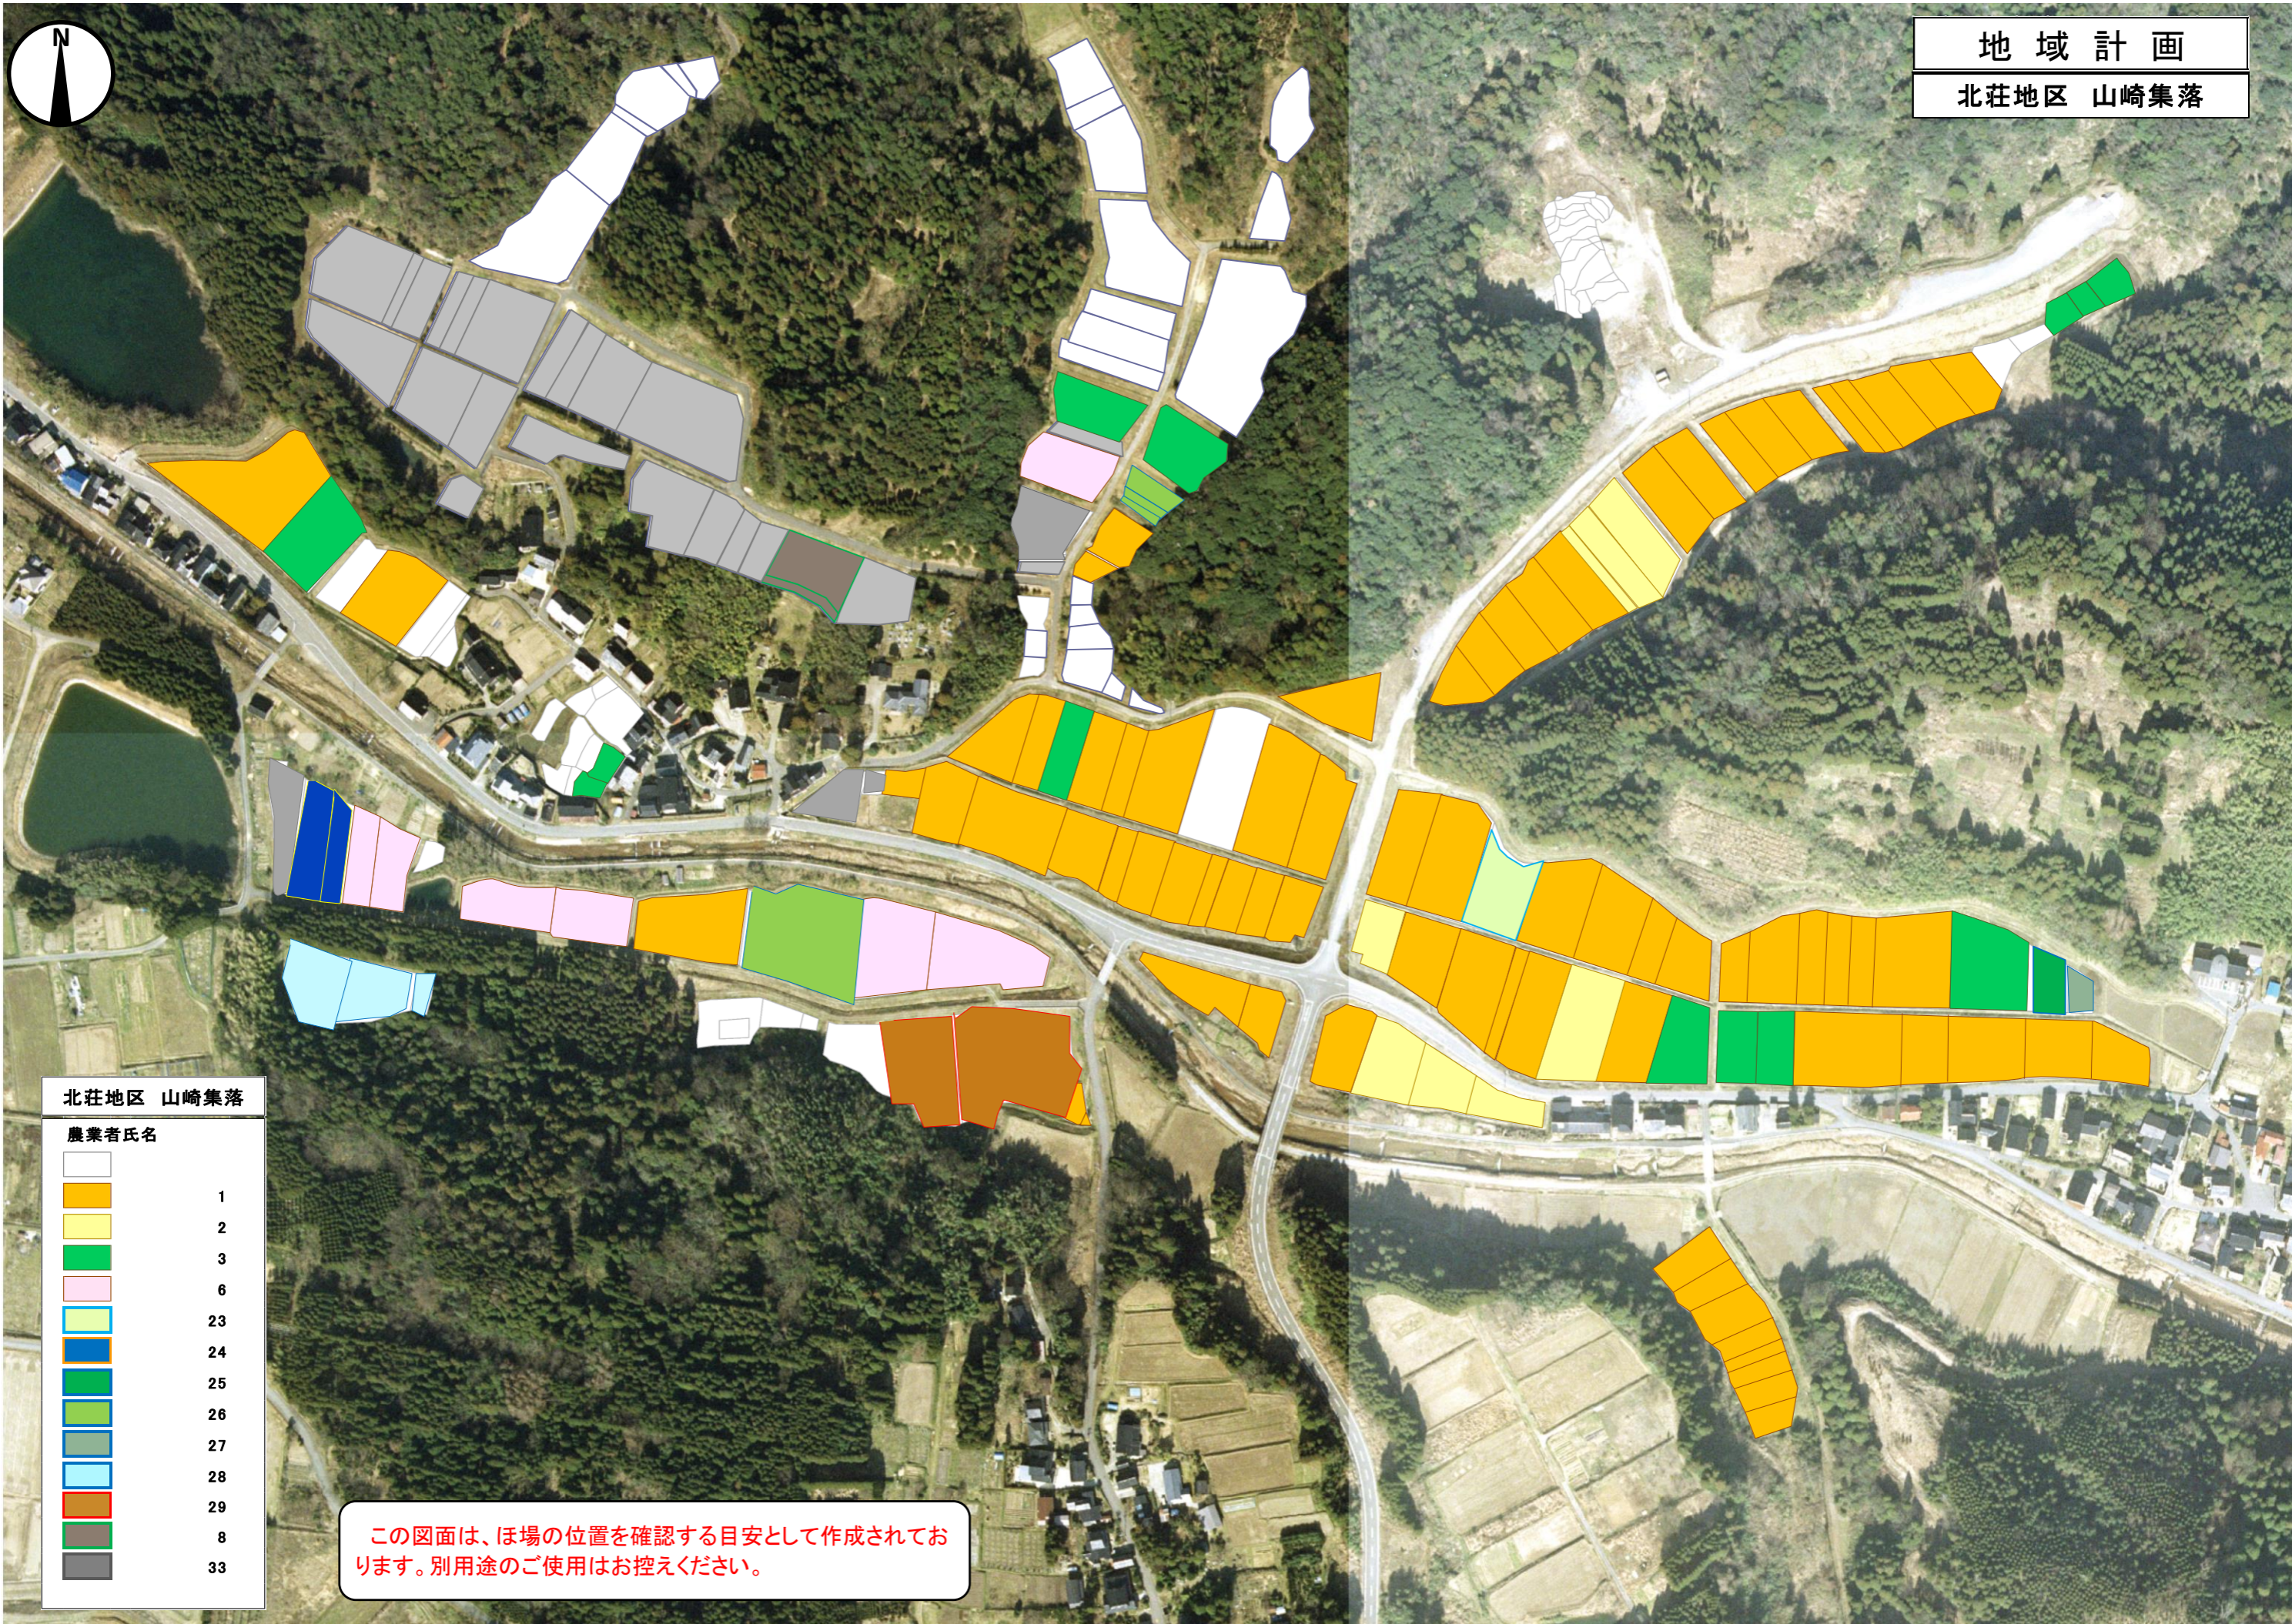

地域計画

北荘地区 沢川集落

この図面は、ほ場の位置を確認する目安として作成されております。別用途のご使用はお控えください。

北荘地区 沢川集落	
農業者氏名	
	
	30
	33

地域計画

北荘地区 宝達集落(上田外地番台)

北荘地区 宝達集落(上田外地番台)

農業者氏名

	1
	3
	28
	29
	9
	31
	32
	33

この図面は、ほ場の位置を確認する目安として作成されております。別用途のご使用はお控えください。

地域計画
北荘地区 山崎集落

北荘地区 山崎集落

農業者氏名

White	1
Yellow	2
Green	3
Pink	6
Light Blue	23
Dark Blue	24
Light Green	25
Brown	26
Grey	27
Light Blue	28
Red	29
Dark Green	8
Grey	33

この図面は、ほ場の位置を確認する目安として作成されております。別用途のご使用はお控えください。

地域計画
北荘地区 河原集落

北荘地区 河原集落

農業者氏名

White	1
Orange	2
Yellow	3
Green	4
Light Blue	5
Purple	7
Brown	10
Pink	11
Light Green	12
Dark Blue	13
Dark Green	14
Dark Purple	15
Red	16
Magenta	17
Red	18
Orange	19
Yellow	20
Light Yellow	21
Light Blue	22
Grey	33

この図面は、ほ場の位置を確認する目安として作成されております。別用途のご使用はお控えください。