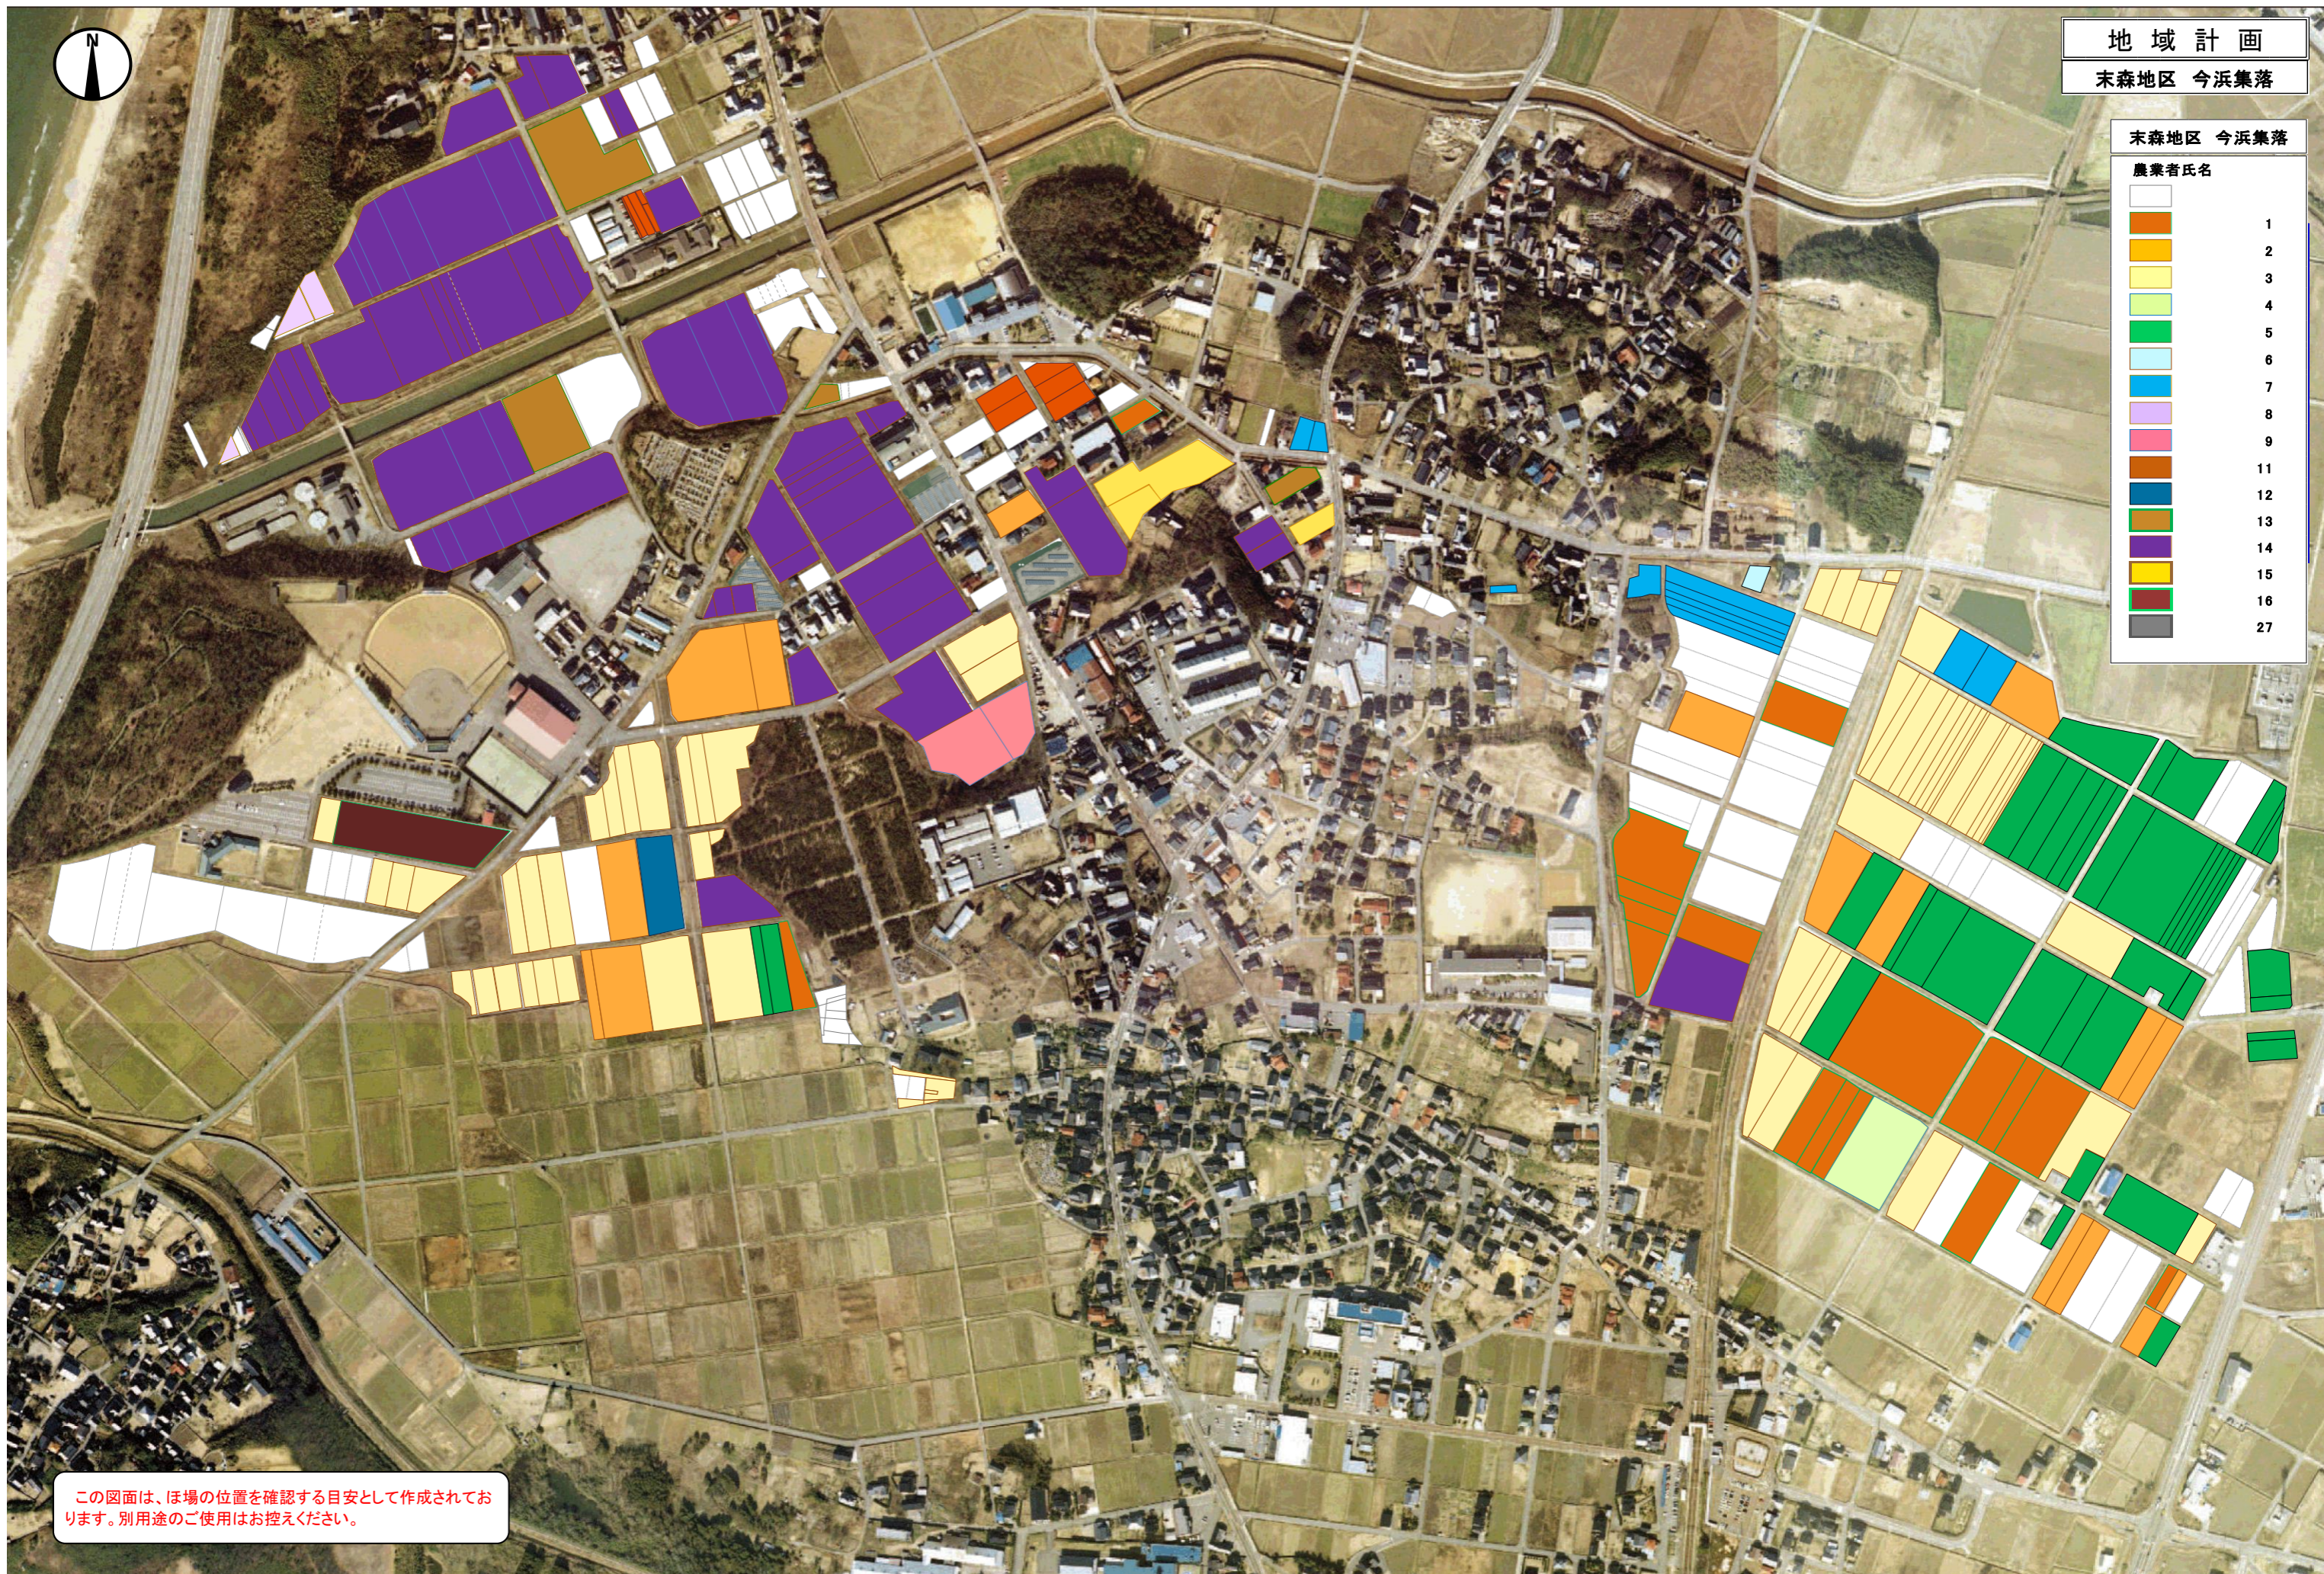

末森地区 小川集落
農業者氏名

白	1
オレンジ	2
黄色	3
黄緑	4
緑	5
ピンク	9
淡ピンク	10
赤	24
暗赤	26
黒	27

この図面は、ほ場の位置を確認する目安として作成されております。
別用途のご使用はお控えください。

地域計画
末森地区 米出集落

末森地区 米出集落

農業者氏名

White	1
Orange	2
Yellow	3
Green	5
Light Blue	17
Dark Green	18
Light Green	19
Grey-Green	20
Light Cyan	21
Purple	22
Dark Purple	23
Grey	27

この図面は、ほ場の位置を確認する目安として作成されております。別用途のご使用はお控えください。

㈲中京産業
㈲マンモス養鶏園

地域計画

末森地区 麦生集落

千里浜養鶏組合

㈱ナカヤマエッグ

末森地区 麦生集落	
農業者氏名	
白	7
水色	6
茶色	1
黄色	2
紫	14
赤	9
オレンジ	25
グレー	27

この図面は、ほ場の位置を確認する目安として作成されております。別用途のご使用はお控えください。

地域計画

末森地区 今浜集落

末森地区 今浜集落

農業者氏名

White	1
Orange	2
Yellow	3
Light Green	4
Green	5
Light Blue	6
Blue	7
Pink	8
Brown	9
Dark Blue	11
Dark Green	12
Purple	13
Yellow	14
Dark Green	15
Dark Green	16
Grey	27

この図面は、ほ場の位置を確認する目安として作成されております。別用途のご使用はお控えください。