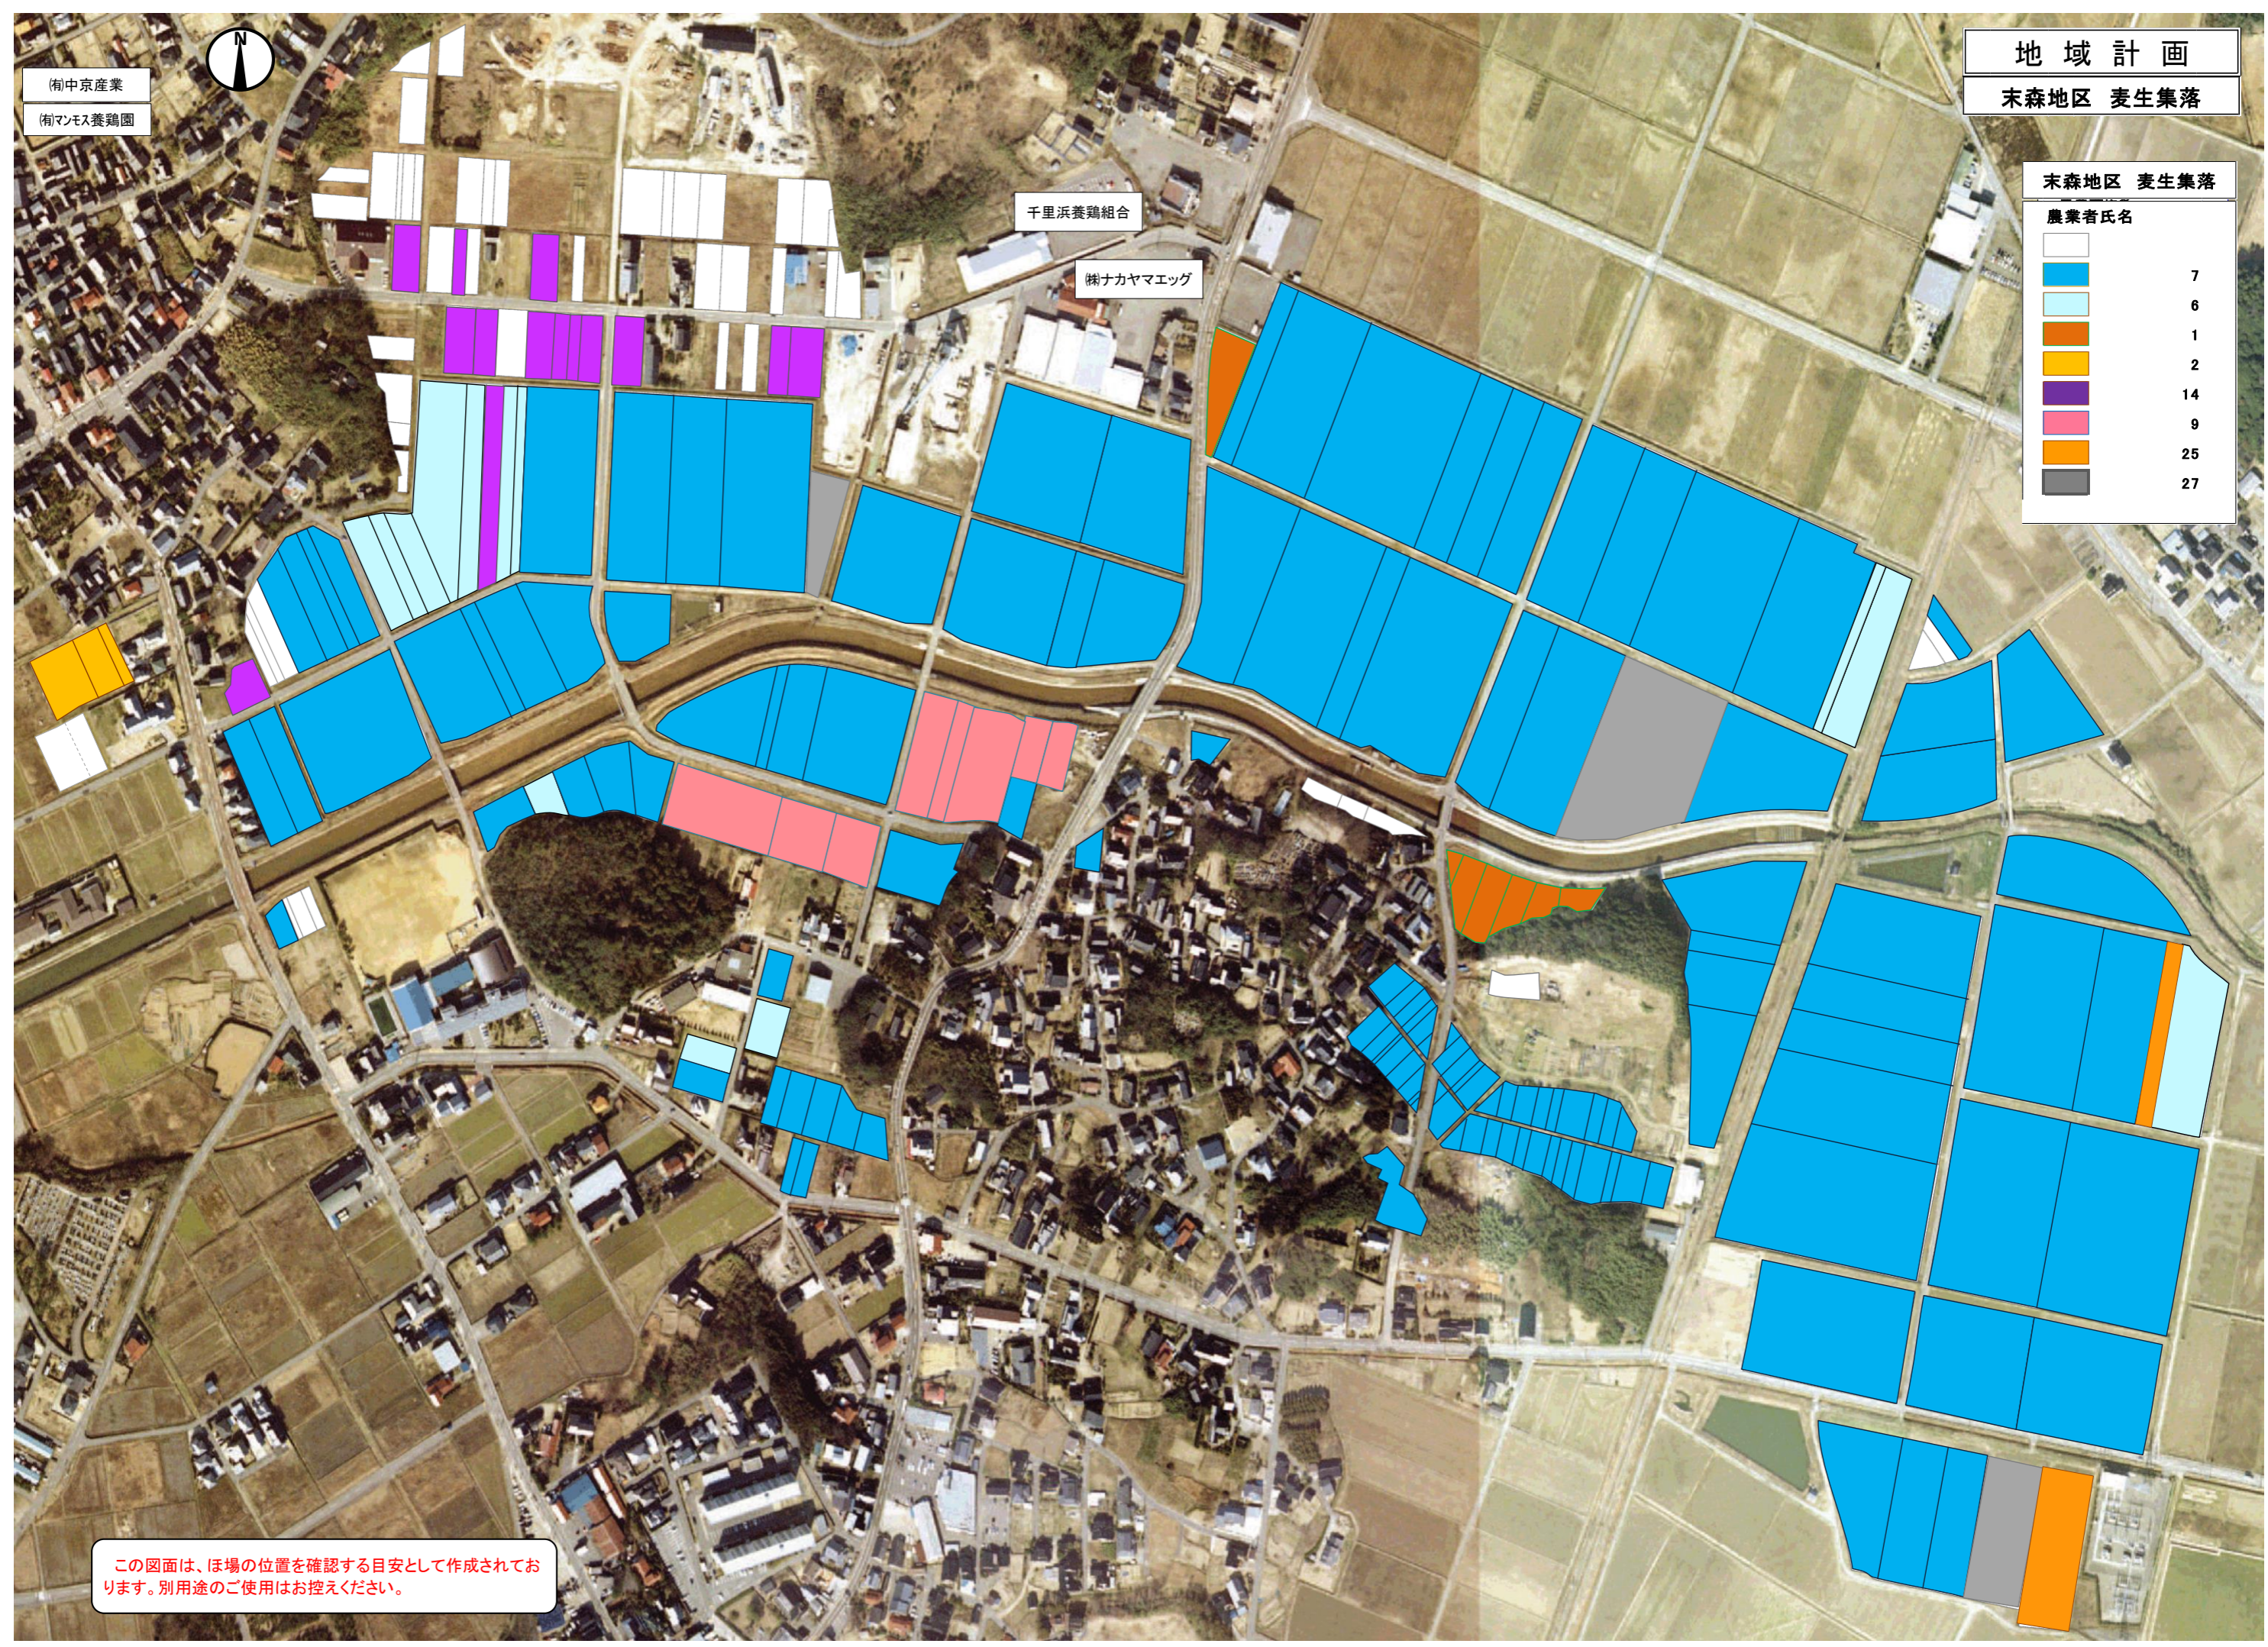

末森地区 小川集落
農業者氏名

白	1
オレンジ	2
黄色	3
黄緑	4
緑	5
ピンク	9
淡ピンク	10
赤	24
暗赤	26
黒	27

この図面は、ほ場の位置を確認する目安として作成されております。
別用途のご使用はお控えください。

地域計画
末森地区 米出集落

末森地区 米出集落

農業者氏名

White	1
Orange	2
Yellow	3
Green	5
Light Blue	17
Dark Green	18
Light Green	19
Grey-Green	20
Light Cyan	21
Purple	22
Dark Purple	23
Grey	27

この図面は、ほ場の位置を確認する目安として作成されております。別用途のご使用はお控えください。

㈲中京産業
㈲マンモス養鶏園

地域計画

末森地区 麦生集落

千里浜養鶏組合

㈱ナカヤマエッグ

末森地区 麦生集落	
農業者氏名	
白	7
水色	6
茶色	1
黄色	2
紫	14
赤	9
オレンジ	25
グレー	27

この図面は、ほ場の位置を確認する目安として作成されております。別用途のご使用はお控えください。

地域計画

末森地区 今浜集落

末森地区 今浜集落

農業者氏名

White	1
Orange	2
Yellow	3
Light Green	4
Green	5
Light Blue	6
Blue	7
Pink	8
Brown	9
Dark Blue	11
Dark Green	12
Purple	13
Yellow	14
Dark Green	15
Dark Green	16
Grey	27

この図面は、ほ場の位置を確認する目安として作成されております。別用途のご使用はお控えください。