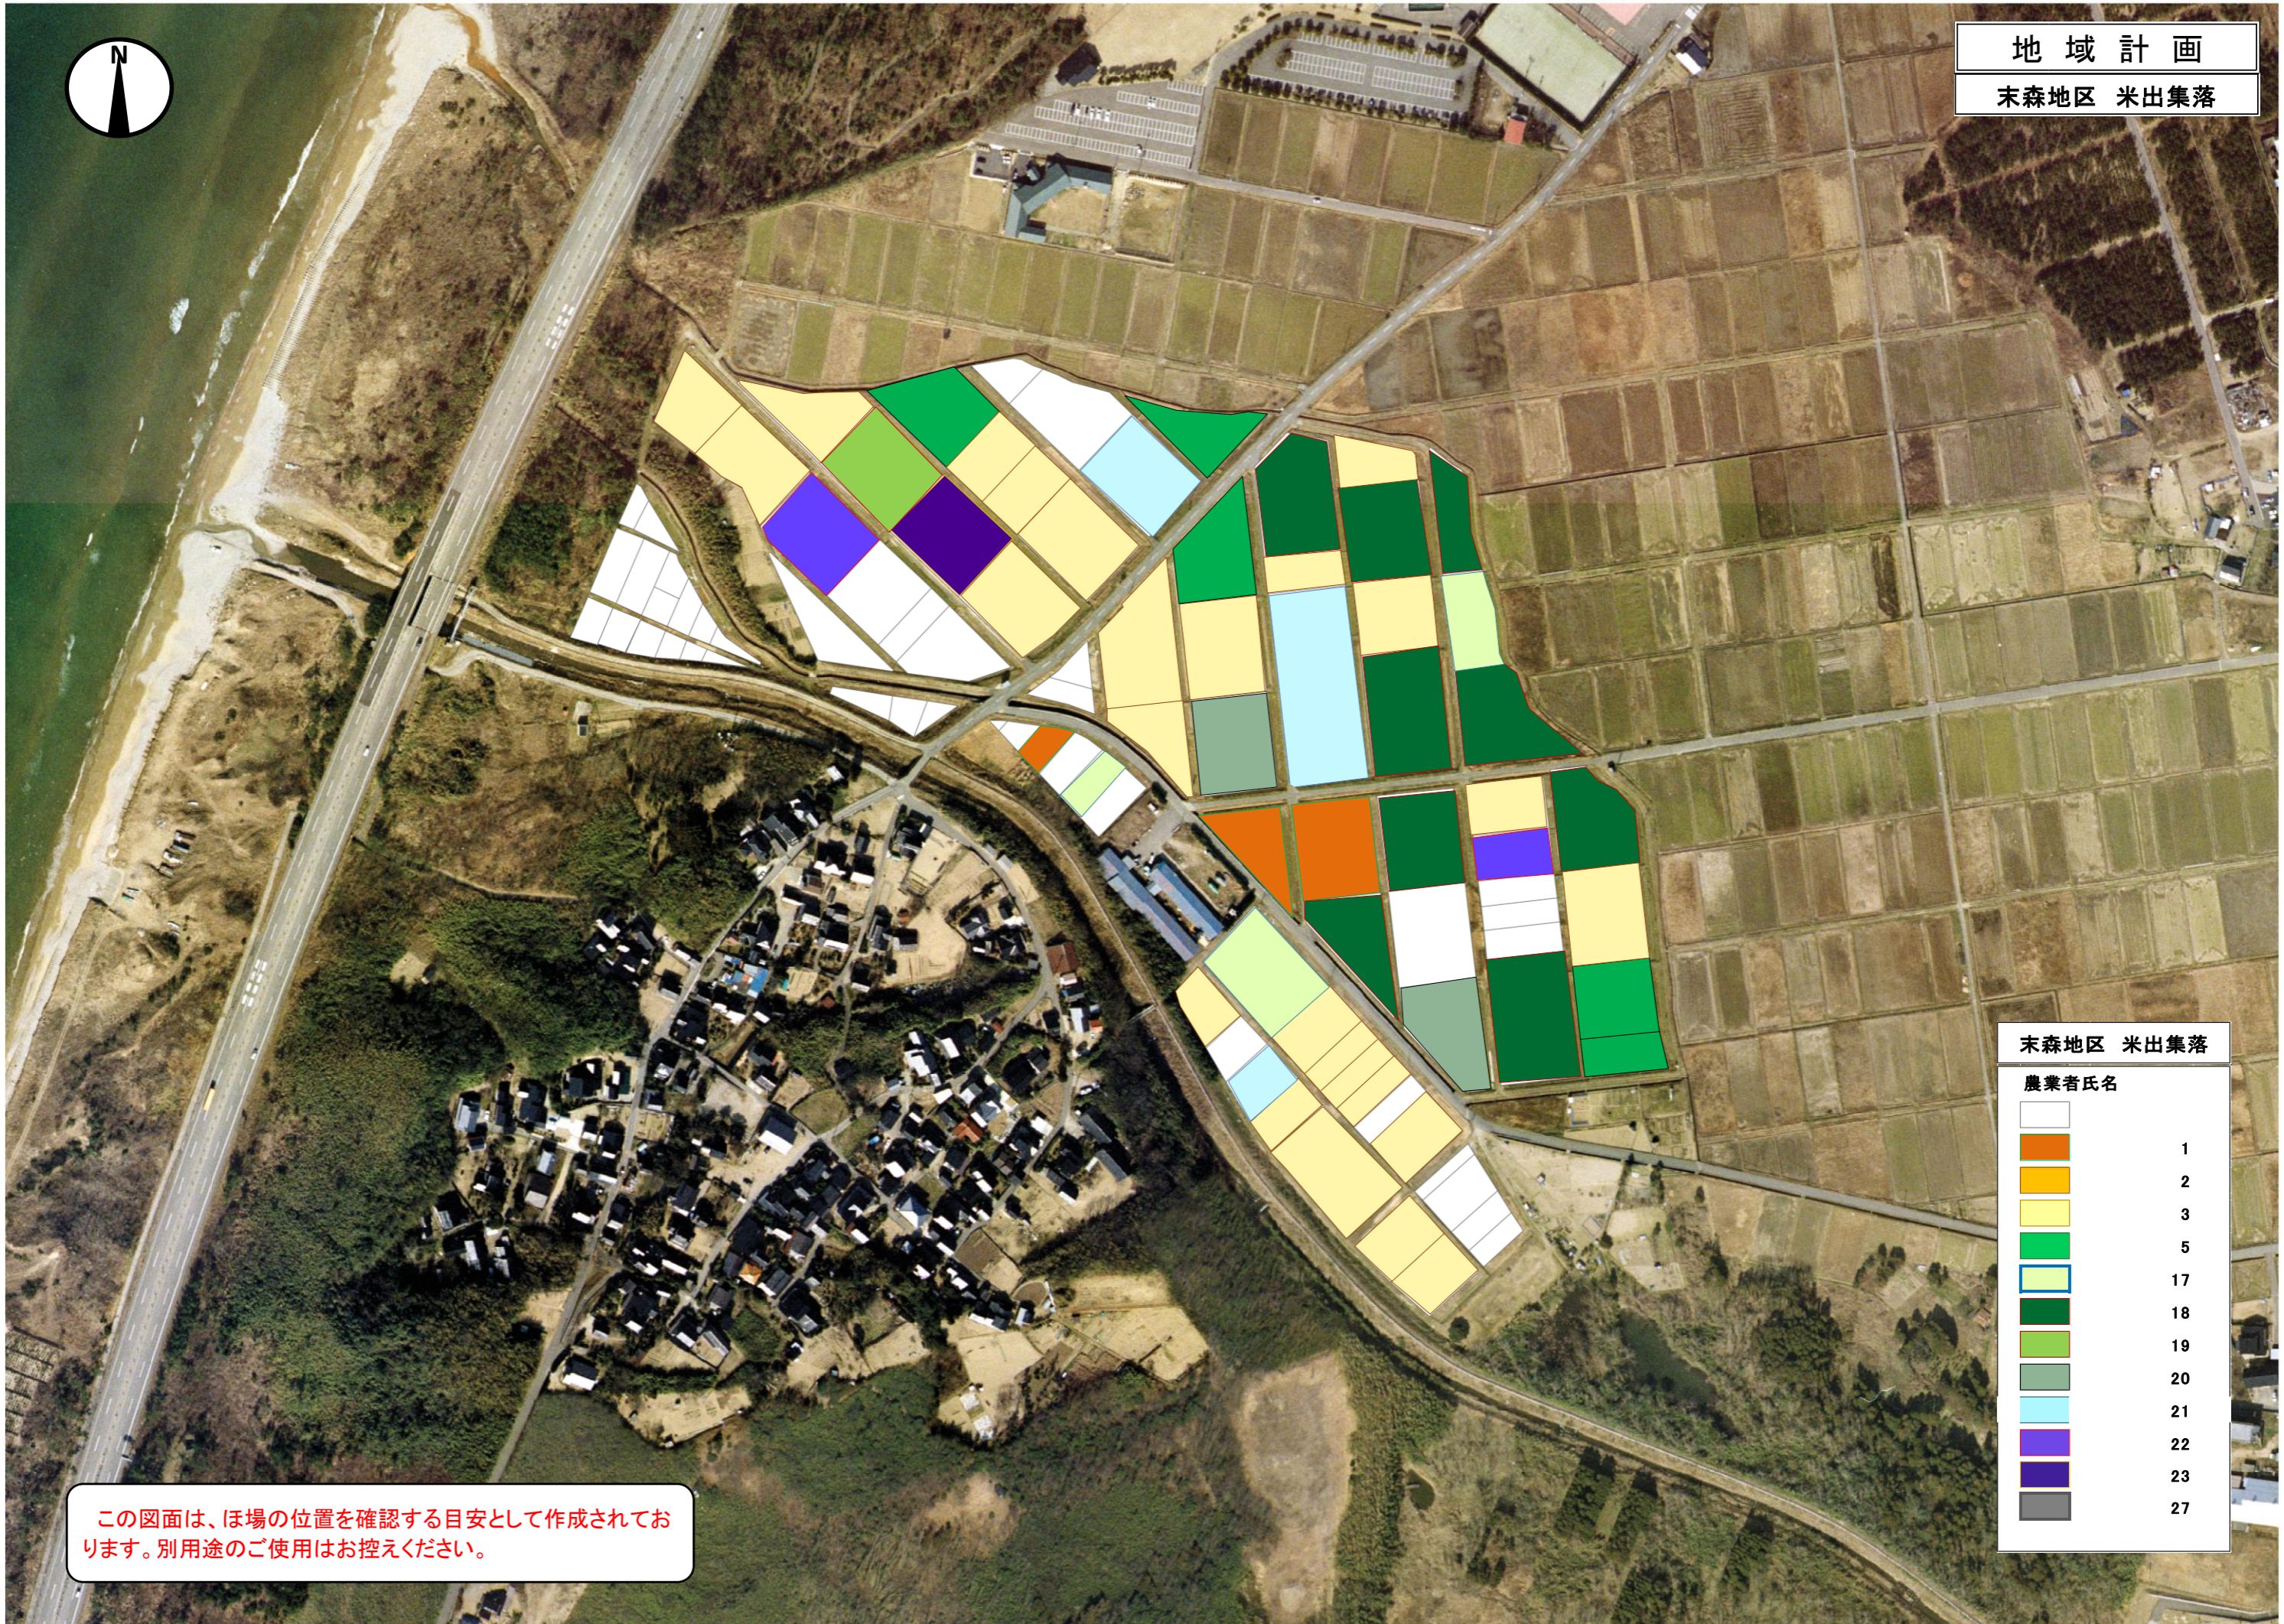

末森地区 小川集落
農業者氏名

白	1
オレンジ	2
黄色	3
黄緑	4
緑	5
ピンク	9
淡ピンク	10
赤	24
暗赤	26
黒	27

この図面は、ほ場の位置を確認する目安として作成されております。
別用途のご使用はお控えください。

地域計画
末森地区 米出集落

末森地区 米出集落

農業者氏名

White	1
Orange	2
Yellow	3
Green	5
Light Blue	17
Dark Green	18
Light Green	19
Grey-Green	20
Light Cyan	21
Purple	22
Dark Purple	23
Grey	27

この図面は、ほ場の位置を確認する目安として作成されております。別用途のご使用はお控えください。

㈲中京産業
㈲マンモス養鶏園

地域計画

末森地区 麦生集落

千里浜養鶏組合

㈱ナカヤマエッグ

末森地区 麦生集落	
農業者氏名	
白	7
水色	6
茶色	1
黄色	2
紫	14
赤	9
オレンジ	25
グレー	27

この図面は、ほ場の位置を確認する目安として作成されております。別用途のご使用はお控えください。

地域計画

末森地区 今浜集落

末森地区 今浜集落

農業者氏名

White	1
Orange	2
Yellow	3
Light Green	4
Green	5
Light Blue	6
Blue	7
Pink	8
Brown	9
Dark Blue	11
Dark Green	12
Purple	13
Yellow	14
Dark Green	15
Dark Green	16
Grey	27

この図面は、ほ場の位置を確認する目安として作成されております。別用途のご使用はお控えください。