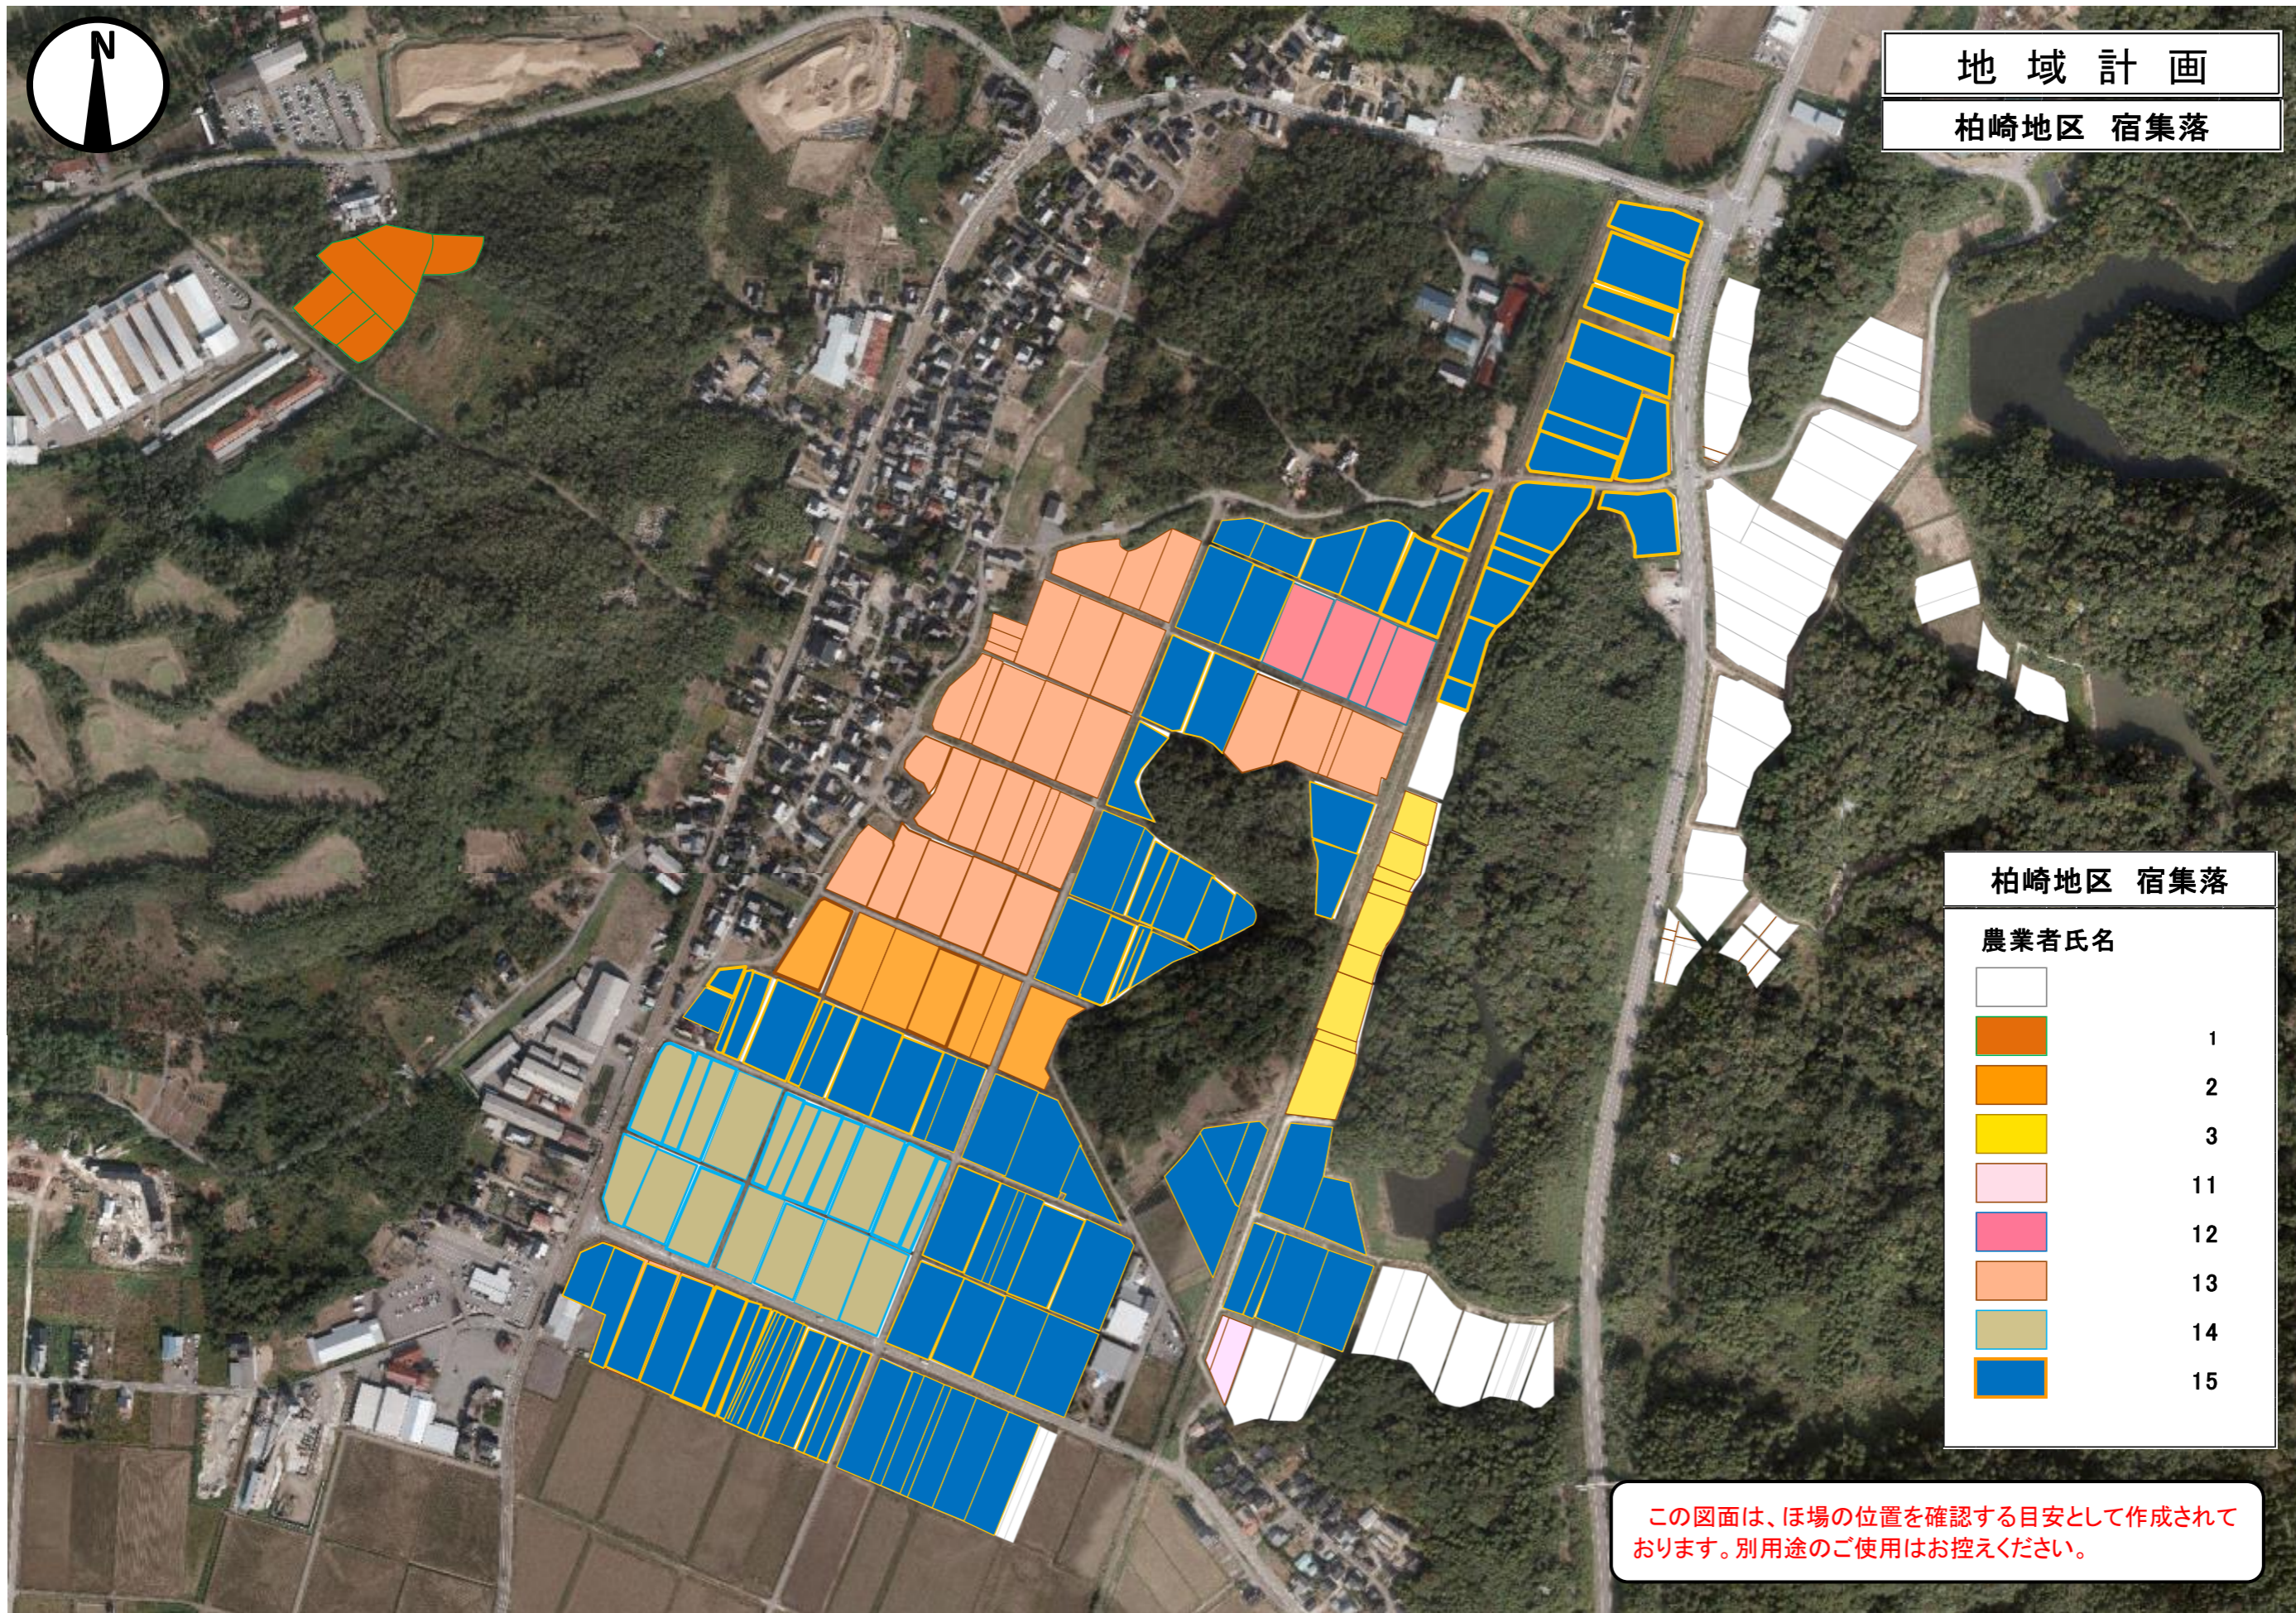

地域計画

柏崎地区 南吉田集落

柏崎地区 南吉田集落

農業者氏名

白	2
オレンジ	3
黄色	4
緑	5
水色	6
青	7
紫	8
紫	9
紫	10
紫	11
紫	15

この図面は、ほ場の位置を確認する目安として作成されております。別用途のご使用はお控えください。

地域計画
柏崎地区 竹生野集落

柏崎地区 竹生野集落

農業者氏名	
	
	11
	耕作者未定

この図面は、ほ場の位置を確認する目安として作成されております。別用途のご使用はお控えください。

地域計画

柏崎地区 宿集落

柏崎地区 宿集落

農業者氏名

	1
	2
	3
	11
	12
	13
	14
	15

この図面は、ほ場の位置を確認する目安として作成されて
おります。別用途のご使用はお控えください。