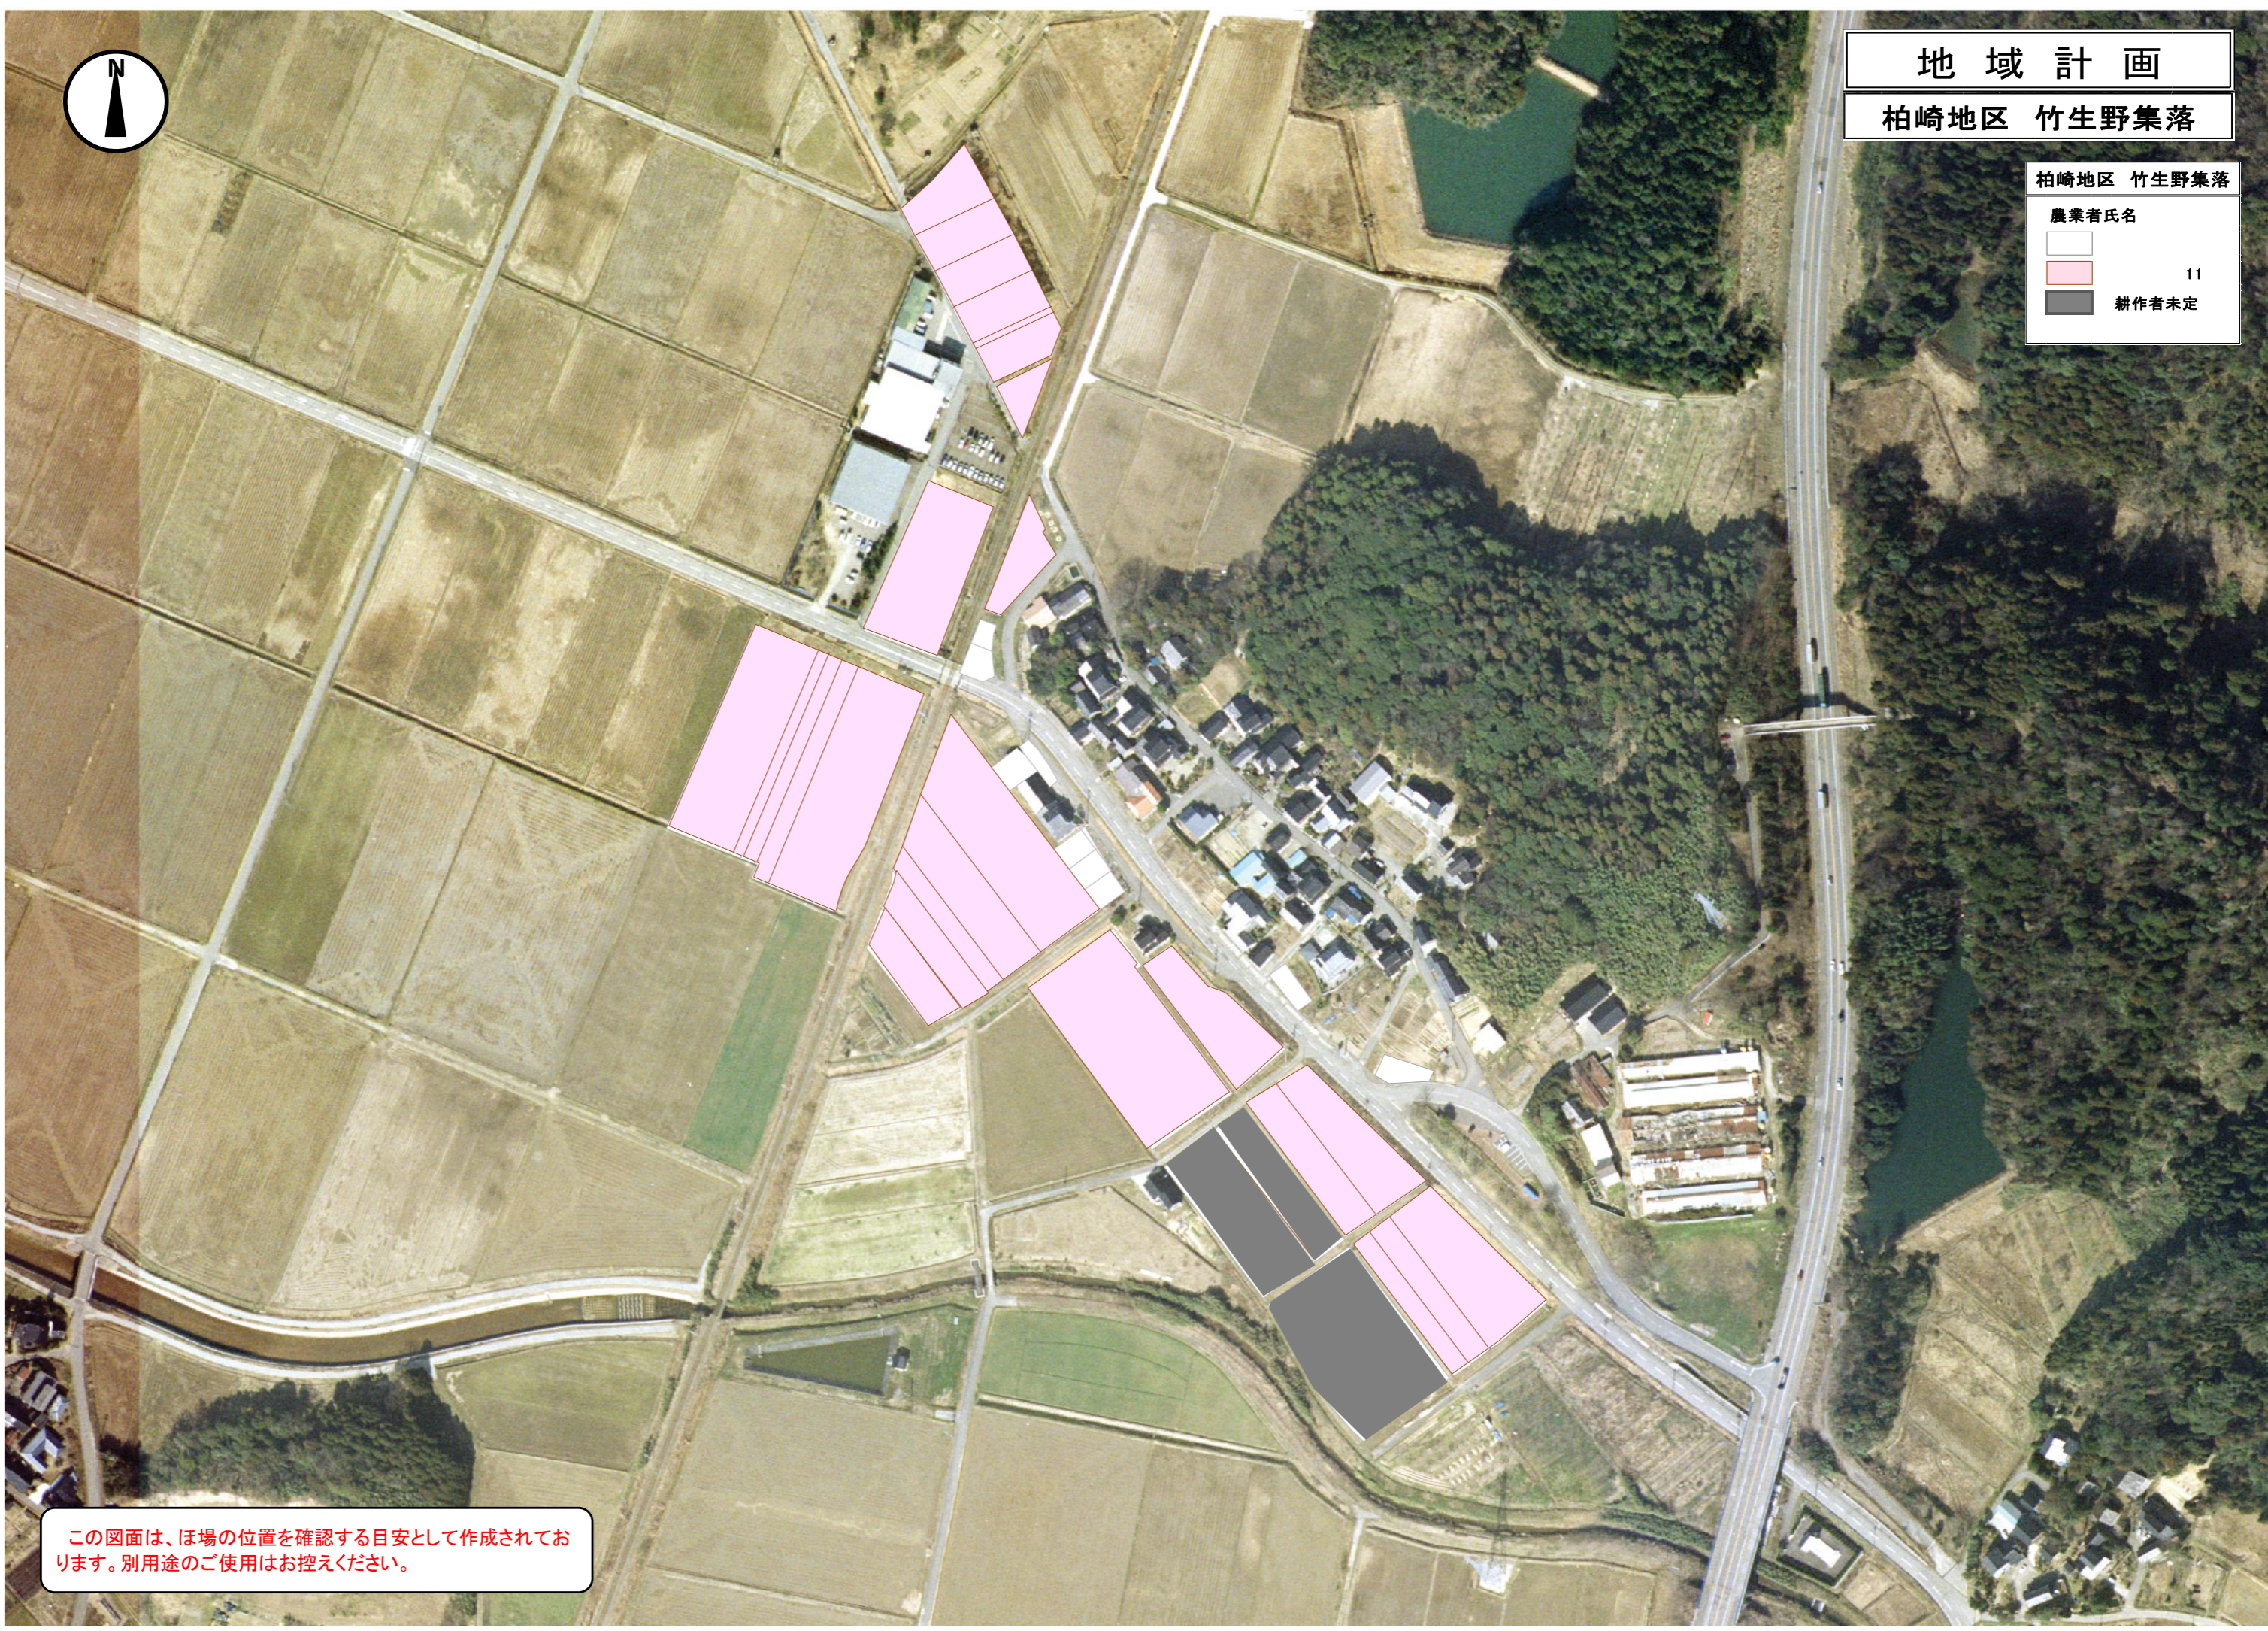

地域計画

柏崎地区 南吉田集落

柏崎地区 南吉田集落

農業者氏名

白	2
オレンジ	3
黄色	4
緑	5
水色	6
青	7
紫	8
紫	9
紫	10
紫	11
紫	15

この図面は、ほ場の位置を確認する目安として作成されております。別用途のご使用はお控えください。

地域計画
柏崎地区 竹生野集落

柏崎地区 竹生野集落

農業者氏名	
	
	11
	耕作者未定

この図面は、ほ場の位置を確認する目安として作成されております。別用途のご使用はお控えください。

地域計画

柏崎地区 宿集落

柏崎地区 宿集落

農業者氏名

	1
	2
	3
	11
	12
	13
	14
	15

この図面は、ほ場の位置を確認する目安として作成されて
おります。別用途のご使用はお控えください。