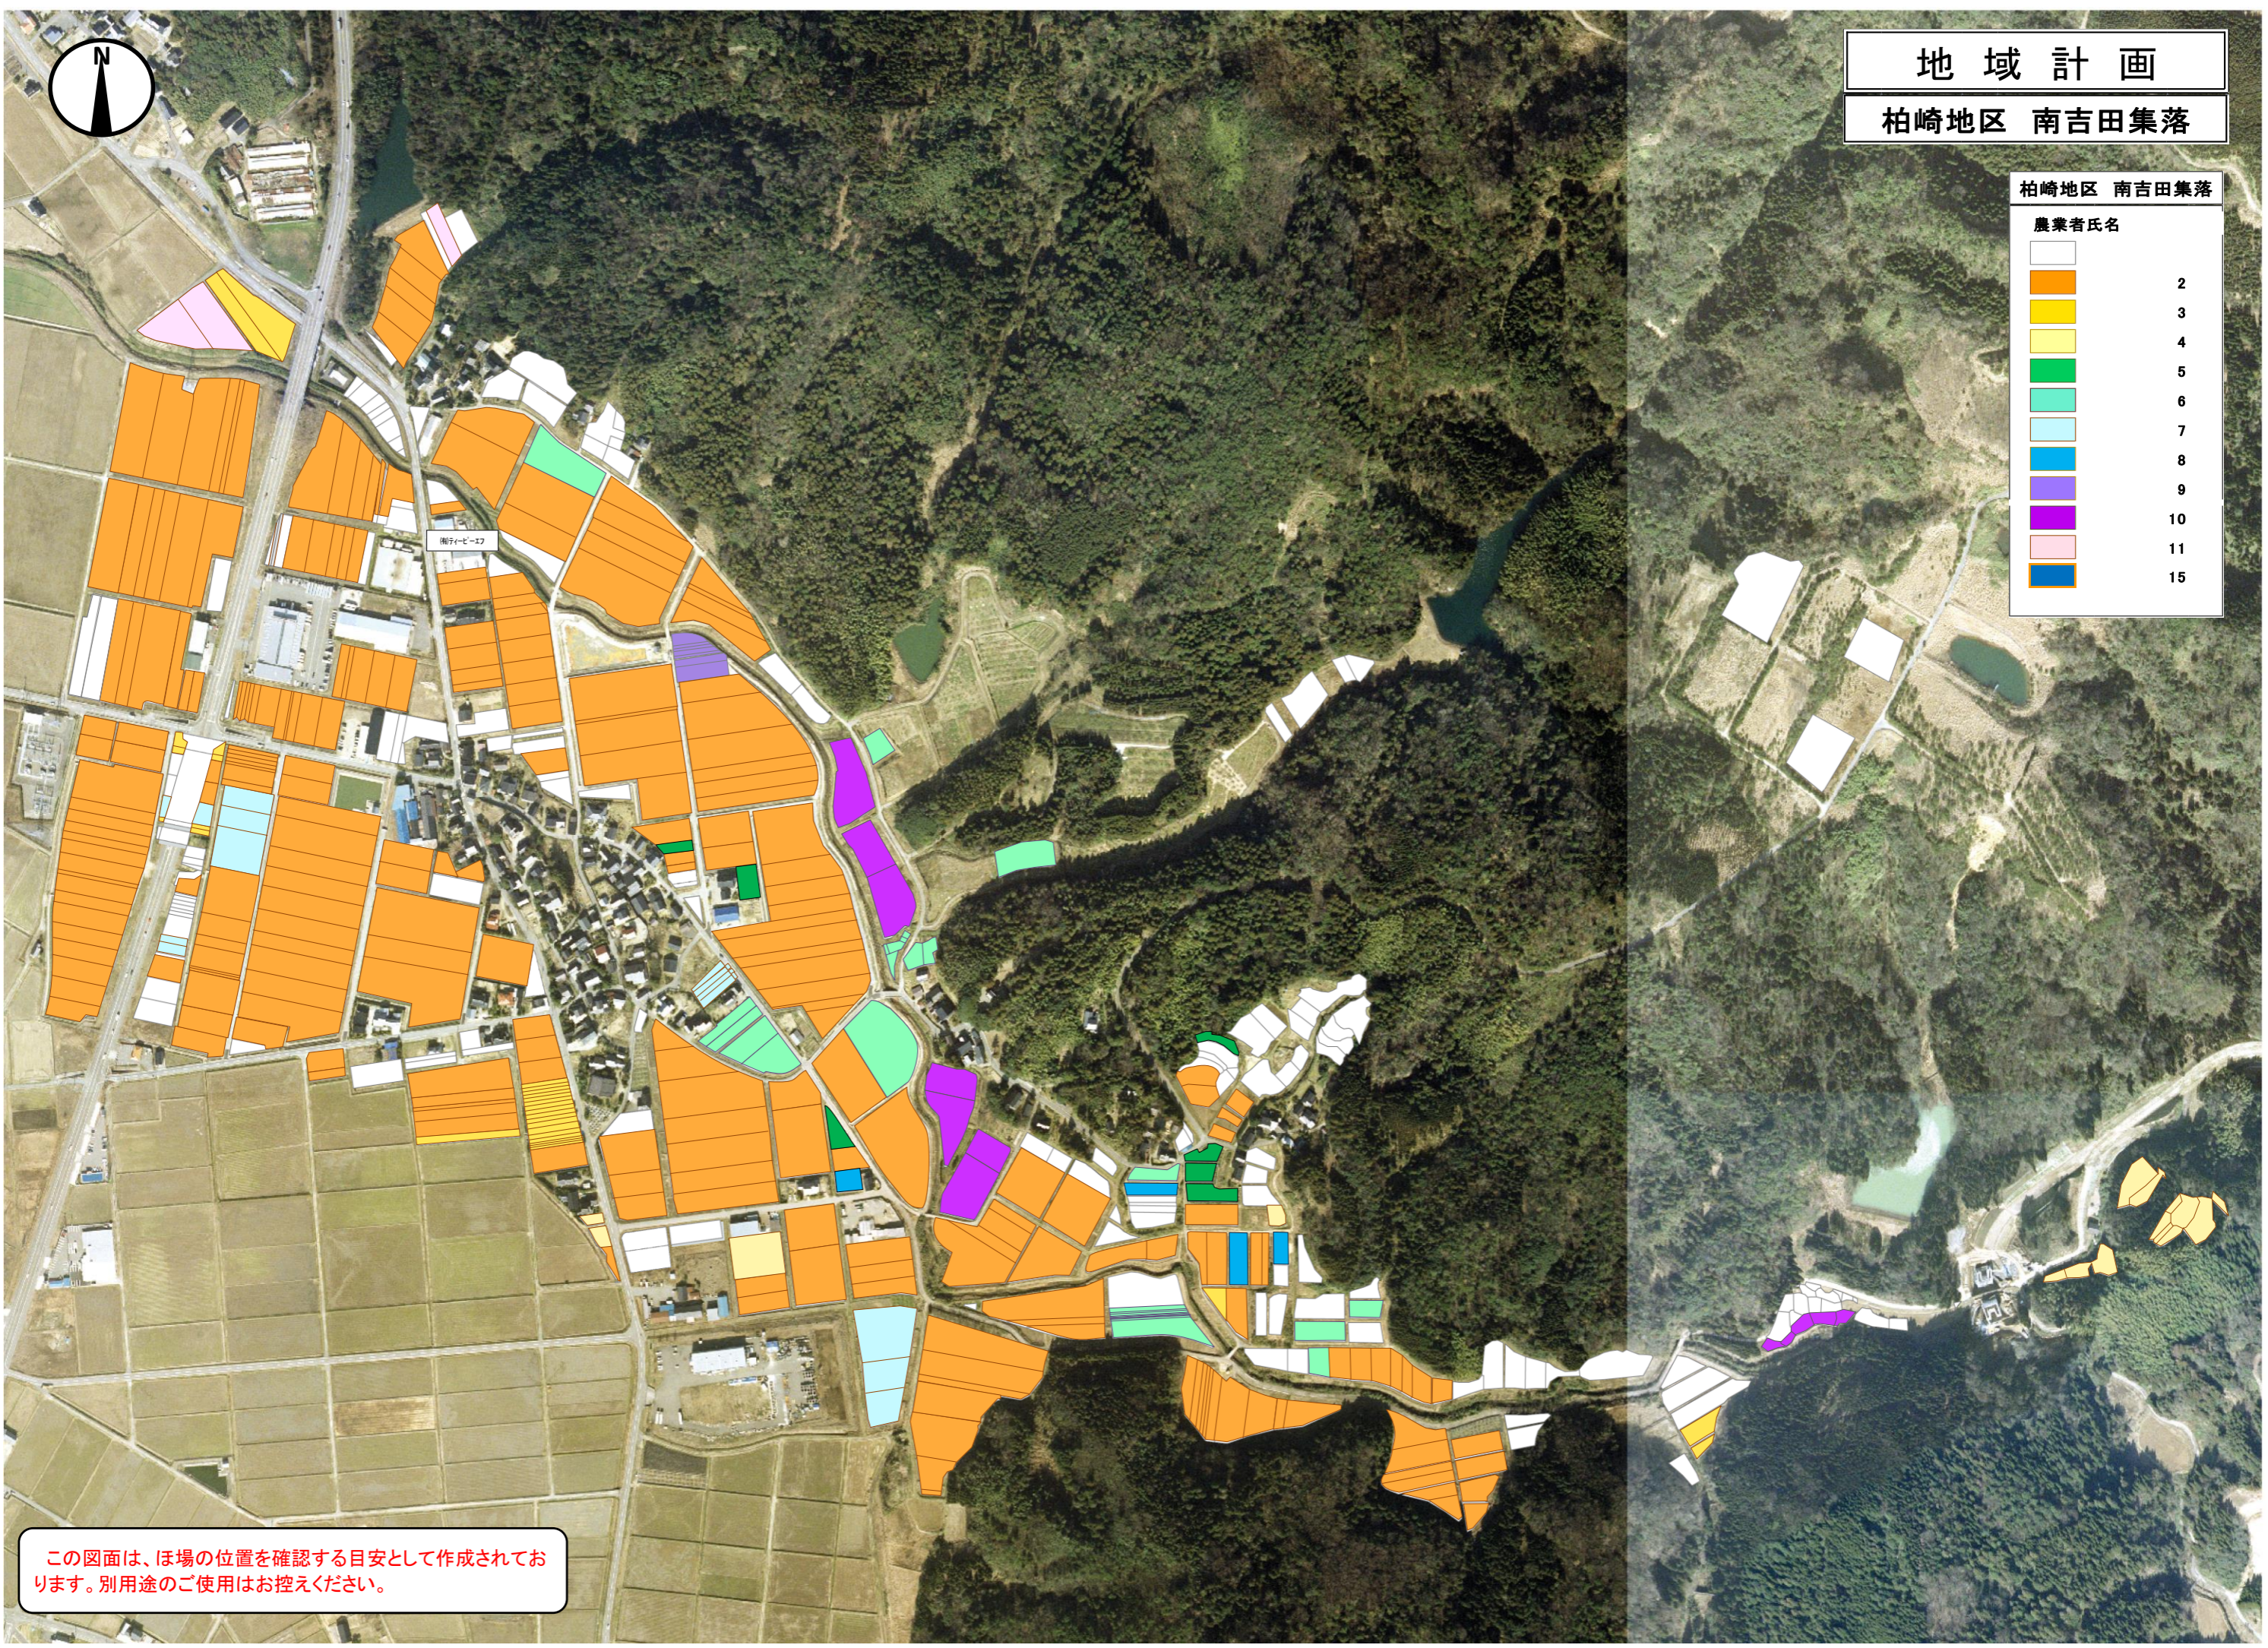

地域計画

柏崎地区 南吉田集落

柏崎地区 南吉田集落

農業者氏名

白	2
オレンジ	3
黄色	4
緑	5
水色	6
青	7
紫	8
紫	9
紫	10
紫	11
紫	15

この図面は、ほ場の位置を確認する目安として作成されております。別用途のご使用はお控えください。

地域計画
柏崎地区 竹生野集落

柏崎地区 竹生野集落

農業者氏名	
	
	11
	耕作者未定

この図面は、ほ場の位置を確認する目安として作成されております。別用途のご使用はお控えください。

地域計画

柏崎地区 宿集落

柏崎地区 宿集落

農業者氏名

	1
	2
	3
	11
	12
	13
	14
	15

この図面は、ほ場の位置を確認する目安として作成されて
おります。別用途のご使用はお控えください。