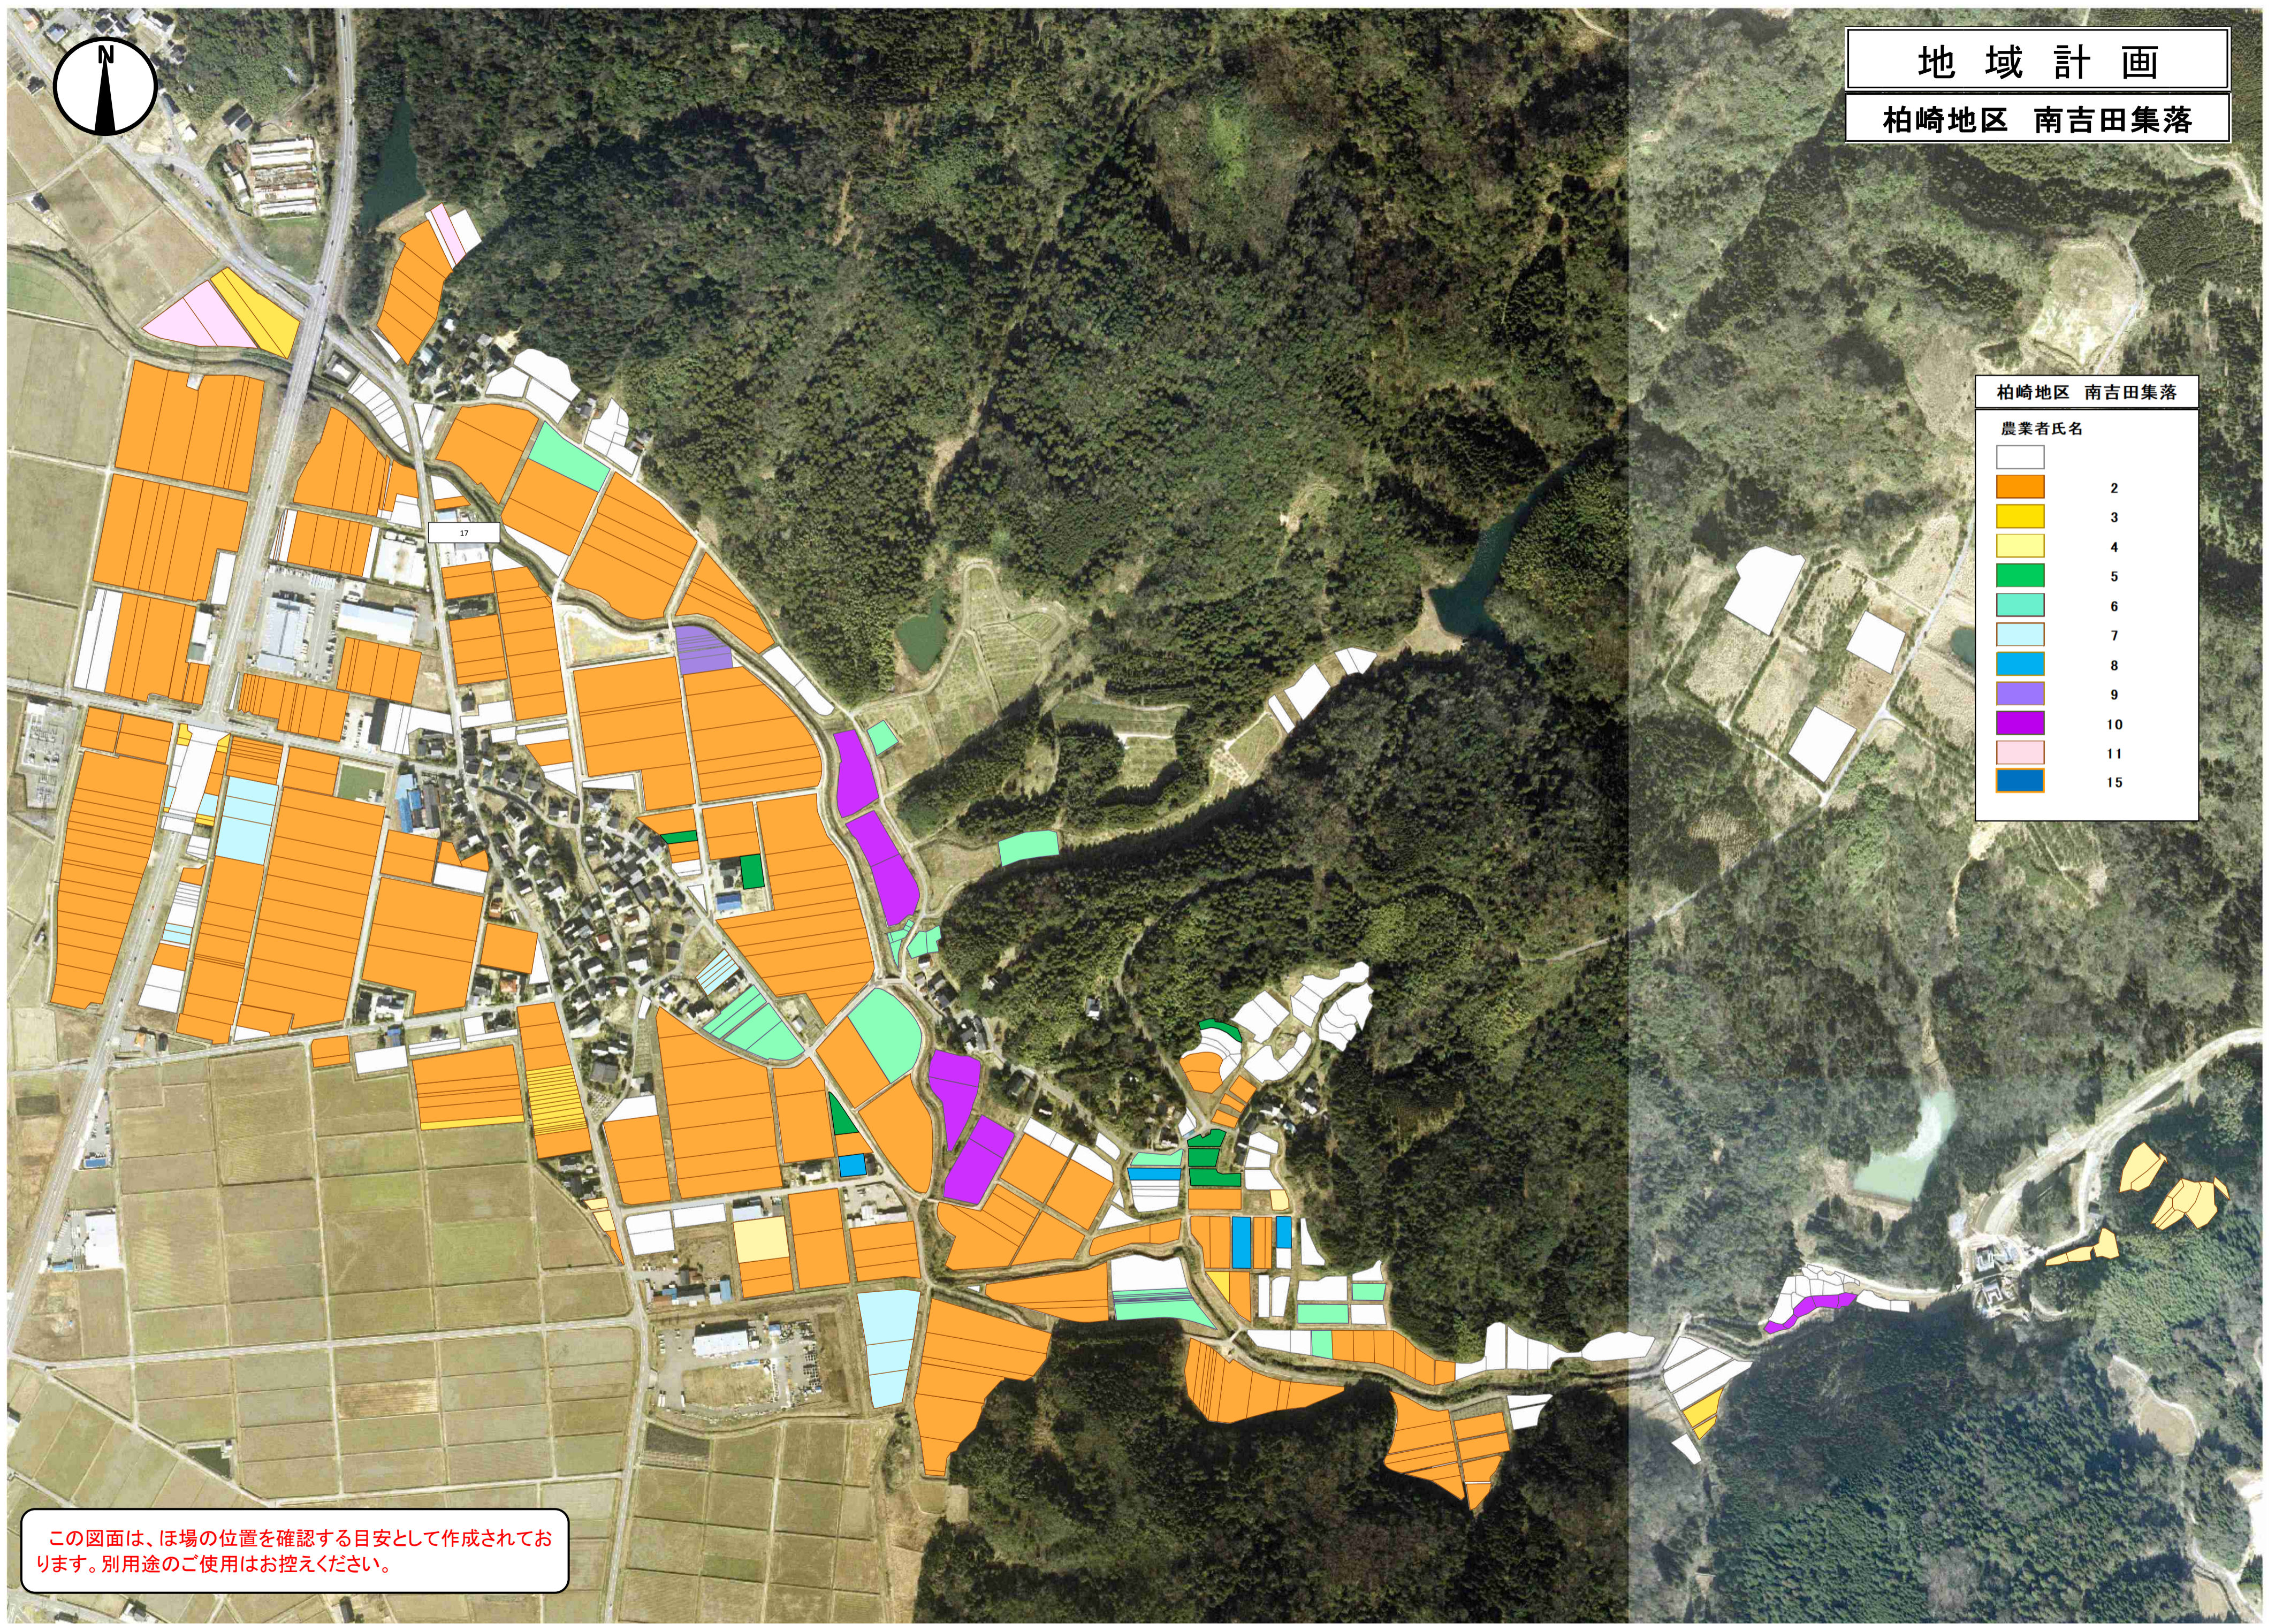

地域計画
柏崎地区 南吉田集落

この図面は、ほ場の位置を確認する目安として作成されております。別用途のご使用はお控えください。

地域計画
柏崎地区 竹生野集落

柏崎地区 竹生野集落	
農業者氏名	
	
	11
	16

この図面は、ほ場の位置を確認する目安として作成されております。別用途のご使用はお控えください。

地域計画

柏崎地区 宿集落

柏崎地区 宿集落

農業者氏名

- | | |
|--|----|
| | |
| | 1 |
| | 2 |
| | 3 |
| | 11 |
| | 12 |
| | 13 |
| | 14 |
| | 15 |

この図面は、ほ場の位置を確認する目安として作成されております。別用途のご使用はお控えください。