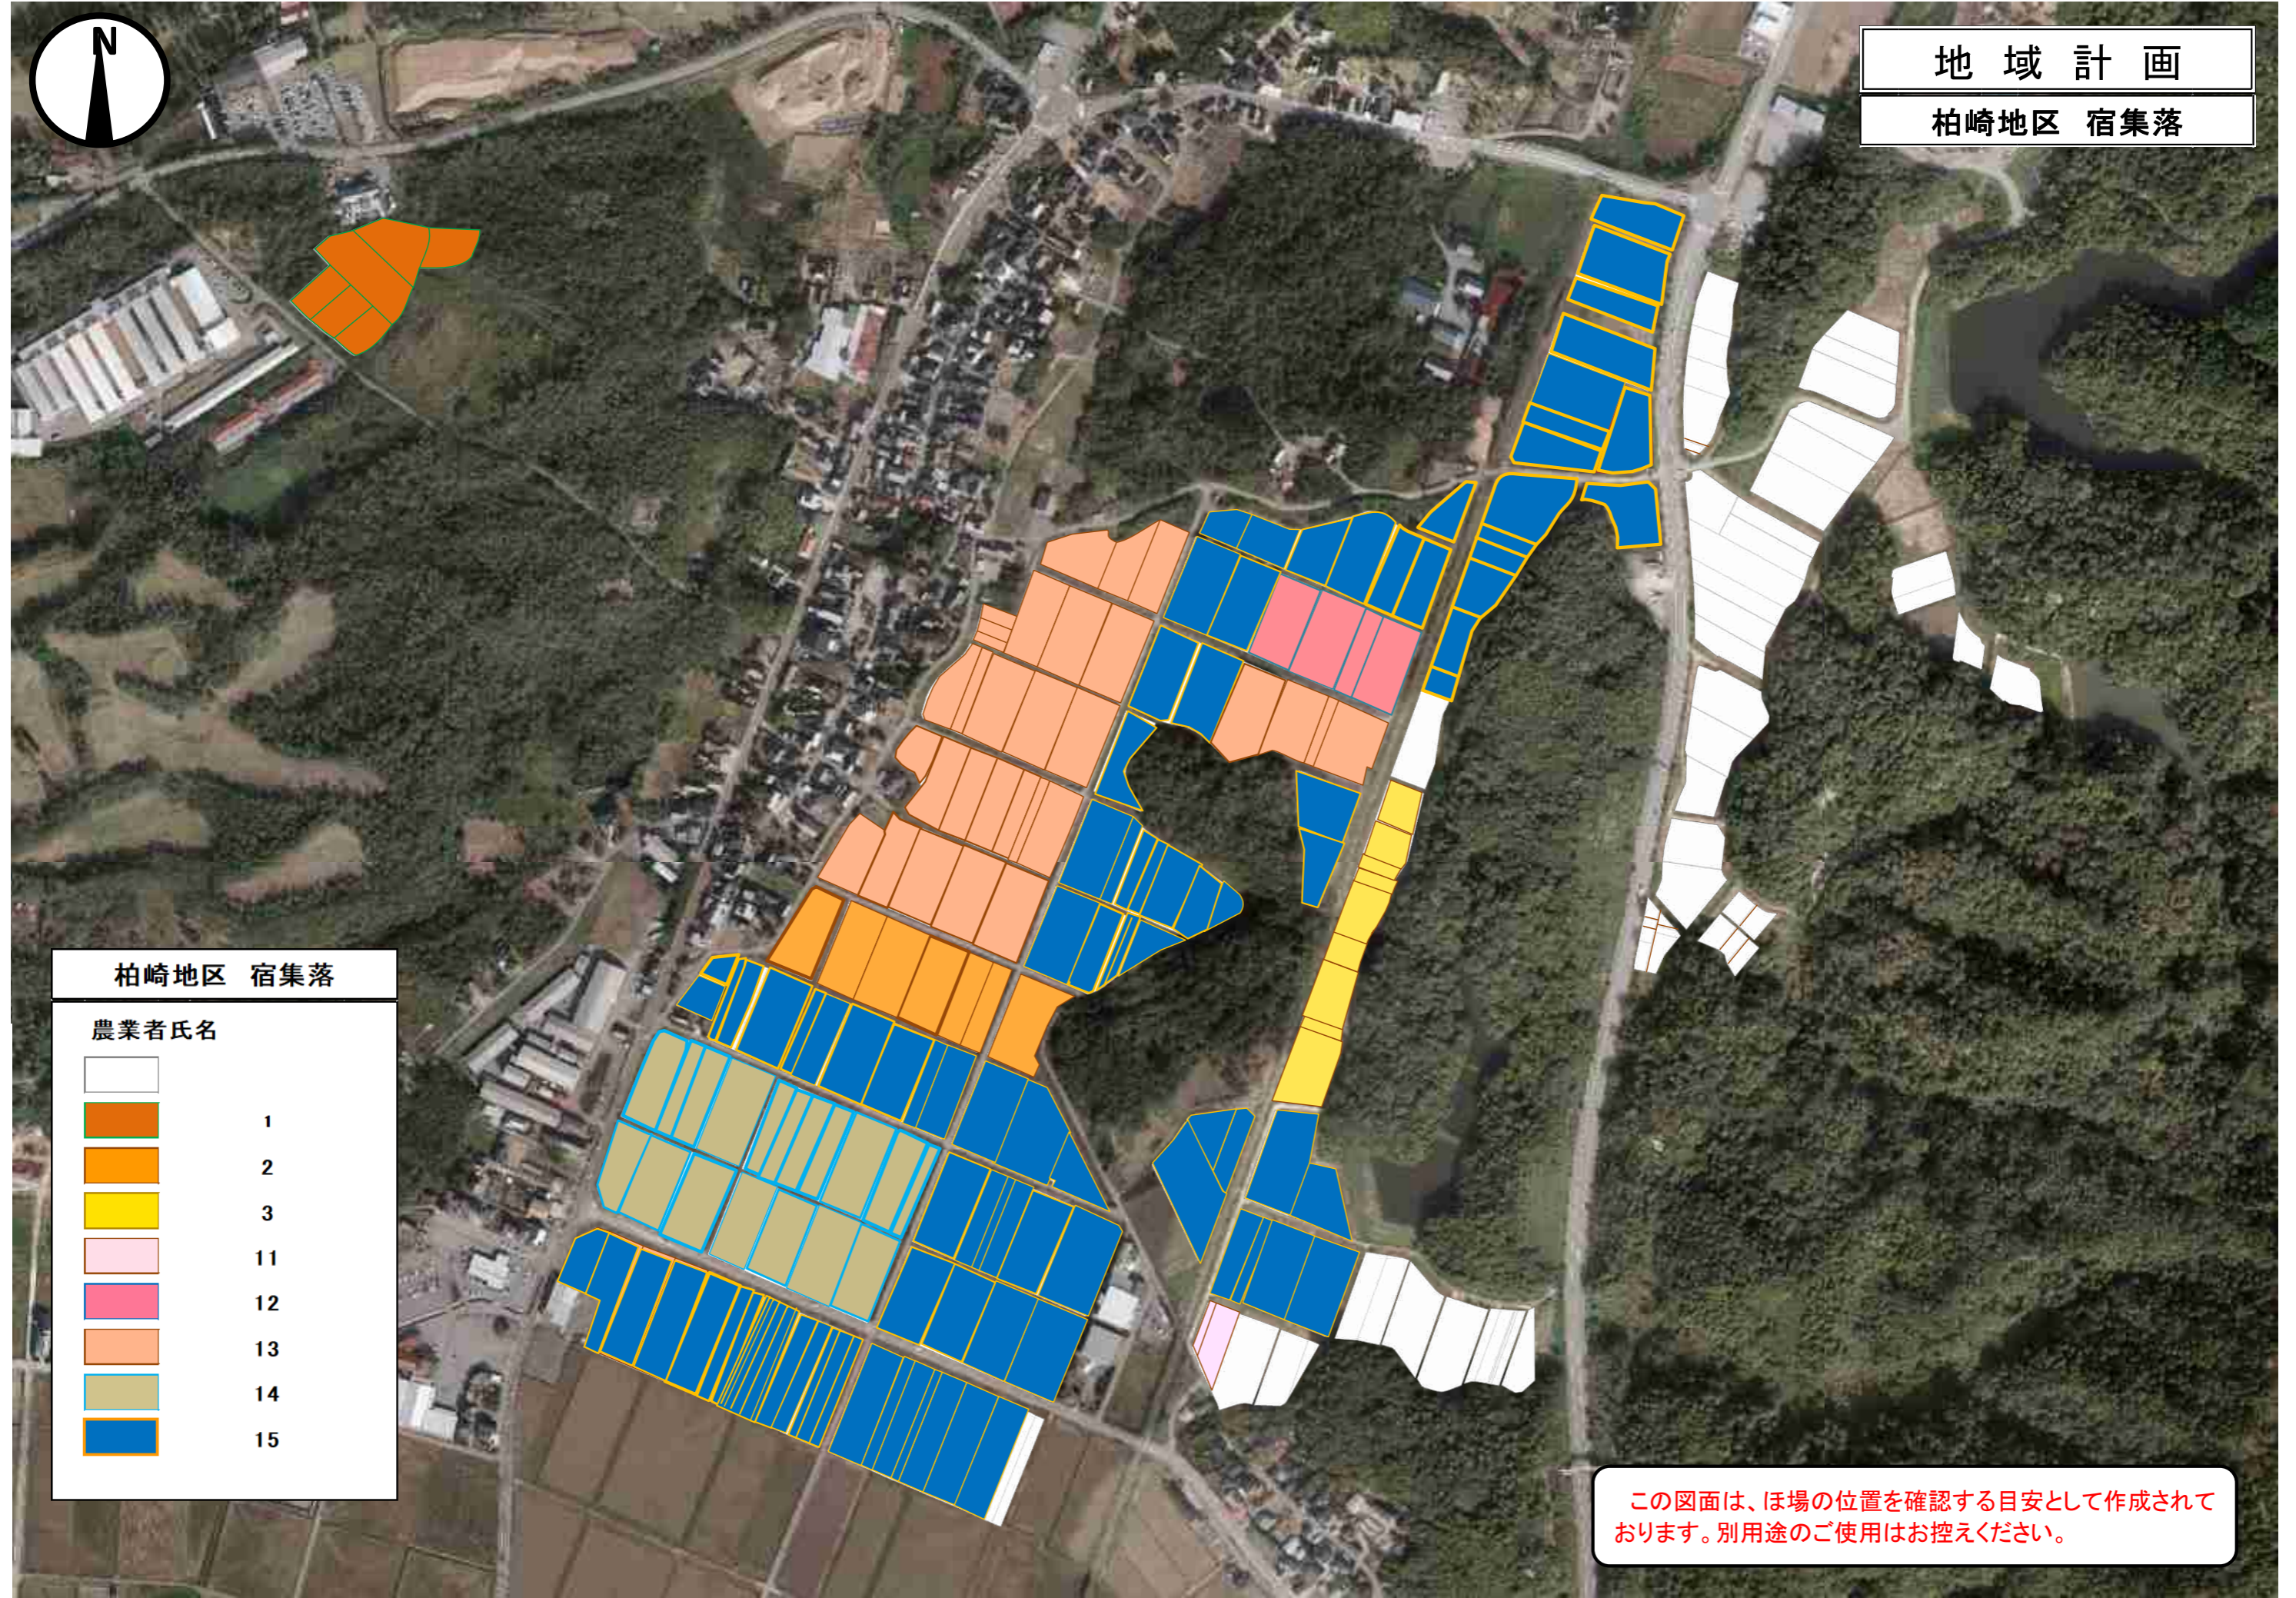

地域計画
柏崎地区 南吉田集落

この図面は、ほ場の位置を確認する目安として作成されております。別用途のご使用はお控えください。

地域計画
柏崎地区 竹生野集落

柏崎地区 竹生野集落	
農業者氏名	
	
	11
	16

この図面は、ほ場の位置を確認する目安として作成されております。別用途のご使用はお控えください。

地域計画

柏崎地区 宿集落

柏崎地区 宿集落

農業者氏名

- | | |
|--|----|
| | |
| | 1 |
| | 2 |
| | 3 |
| | 11 |
| | 12 |
| | 13 |
| | 14 |
| | 15 |

この図面は、ほ場の位置を確認する目安として作成されております。別用途のご使用はお控えください。